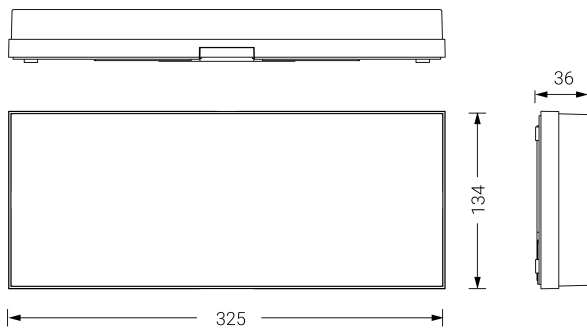

EXTRAPLANA

Ficha técnica

Alumbrado de Emergencia

Ref. FAL-300

UNE 60598-2-22
230V 50/60HZ

Alumbrado de Emergencia: EXTRAPLANA. Referencia: FAL-300, fabricado por Normalux. Lúmenes 300 lm. Autonomía (h) 1h. Modo de funcionamiento: Permanente - No Permanente. Tipo de instalación: Superficie. Fuente de Luz: Led. Batería de: Ni-Cd 4.8V/1500mAh. IP: 42. IK: 04. Versión: Autotest. Acabado: Blanco. Carcasa de: Policarbonato. Voltaje: 230V 50/60Hz. Dimensiones (mm): 325 x 134 x 34 mm. Manufacturado según la normativa UNE 60598-2-22. Compatible con telemando S-TE.

Dimensiones (mm):

Lúmenes	300 lm
Temperatura de color (K)	5700
Fuente de Luz	Led
Autonomía (h)	1h
Batería	Ni-Cd 4.8V/1500mAh
Tiempo de carga	max. 24 h
Potencia (W)	5W
Modo de funcionamiento	Permanente - No Permanente
Clase	II
IP	42
IK	04
Temperatura de funcionamiento (°C)	5 a 35
Telemandable	Si

Datos fotométricos: