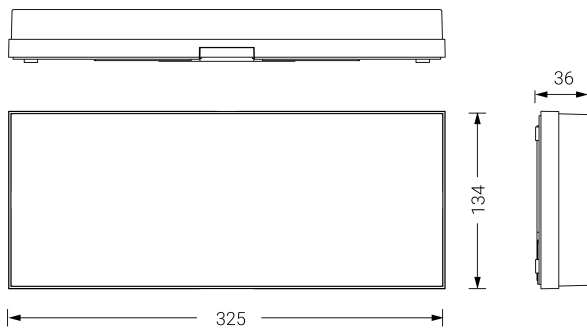

## Ficha técnica

Alumbrado de Emergencia

Ref. FAL-300

**UNE 60598-2-22**  
**230V 50/60HZ**

Alumbrado de Emergencia: EXTRAPLANA. Referencia: FAL-300, fabricado por Normalux. Lúmenes 300 lm. Autonomía (h) 1h. Modo de funcionamiento: Permanente - No Permanente. Tipo de instalación: Superficie. Fuente de Luz: Led. Batería de: Ni-Cd 4.8V/1500mAh. IP: 42. IK: 04. Versión: Autotest. Acabado: Blanco. Carcasa de: Policarbonato. Voltaje: 230V 50/60Hz. Dimensiones (mm): 325 x 134 x 34 mm. Manufacturado según la normativa UNE 60598-2-22. Compatible con telemando S-TE.

Dimensiones (mm):

Lúmenes	300 lm
Temperatura de color (K)	5700
Fuente de Luz	Led
Autonomía (h)	1h
Batería	Ni-Cd 4.8V/1500mAh
Tiempo de carga	max. 24 h
Potencia (W)	5W
Modo de funcionamiento	Permanente - No Permanente
Clase	II
IP	42
IK	04
Temperatura de funcionamiento (°C)	5 a 35
Telemandable	Si