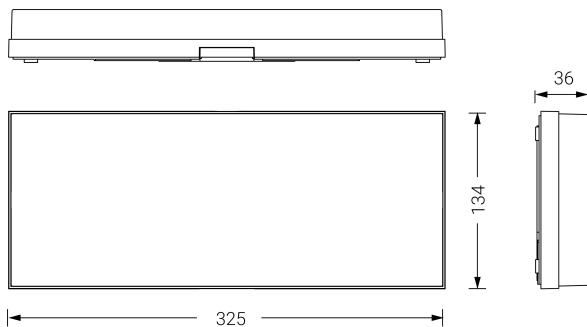

## Ficha técnica

Alumbrado de Emergencia

Ref. FAL2-200

**UNE 60598-2-22**  
**230V 50/60HZ**

Alumbrado de Emergencia: EXTRAPLANA. Referencia: FAL2-200, fabricado por Normalux. Lúmenes 240 lm. Autonomía (h) 2h. Modo de funcionamiento: Permanente - No Permanente. Tipo de instalación: Superficie. Fuente de Luz: Led. Batería de: Ni-Cd 6V/750mAh. IP: 42. IK: 04. Versión: Autotest. Acabado: Blanco. Carcasa de: Policarbonato. Voltaje: 230V 50/60Hz. Dimensiones (mm): 325 x 134 x 34 mm. Manufacturado según la normativa UNE 60598-2-22. Compatible con telemando S-TE.

Dimensiones (mm):

Lúmenes	240 lm
Temperatura de color (K)	5700
Fuente de Luz	Led
Autonomía (h)	2h
Batería	Ni-Cd 6V/750mAh
Tiempo de carga	max. 24 h
Potencia (W)	3,03W
Modo de funcionamiento	Permanente - No Permanente
Clase	II
IP	42
IK	04
Temperatura de funcionamiento (°C)	5 a 35
Telemandable	Si