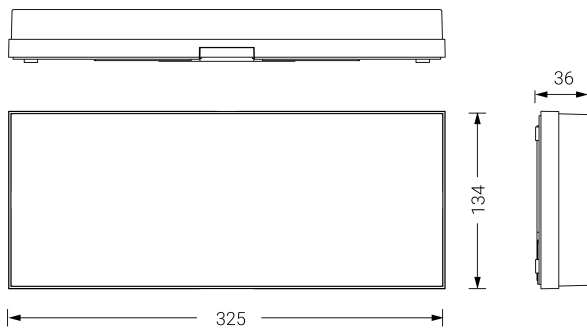

EXTRAPLANA

Ficha técnica

Alumbrado de Emergencia

Ref. FAL3-100

UNE 60598-2-22
230V 50/60HZ

Alumbrado de Emergencia: EXTRAPLANA. Referencia: FAL3-100, fabricado por Normalux. Lúmenes 130 lm. Autonomía (h) 3h. Modo de funcionamiento: Permanente - No Permanente. Tipo de instalación: Superficie. Fuente de Luz: Led. Batería de: Ni-Cd 4.8V/1500mAh. IP: 42. IK: 04. Versión: Autotest. Acabado: Blanco. Carcasa de: Policarbonato. Voltaje: 230V 50/60Hz. Dimensiones (mm): 325 x 134 x 34 mm. Manufacturado según la normativa UNE 60598-2-22. Compatible con telemando S-TE.

Dimensiones (mm):

Lúmenes	130 lm
Temperatura de color (K)	5700
Fuente de Luz	Led
Autonomía (h)	3h
Batería	Ni-Cd 4.8V/1500mAh
Tiempo de carga	max. 24 h
Potencia (W)	5W
Modo de funcionamiento	Permanente - No Permanente
Clase	II
IP	42
IK	04
Temperatura de funcionamiento (°C)	5 a 35
Telemandable	Si

Datos fotométricos: