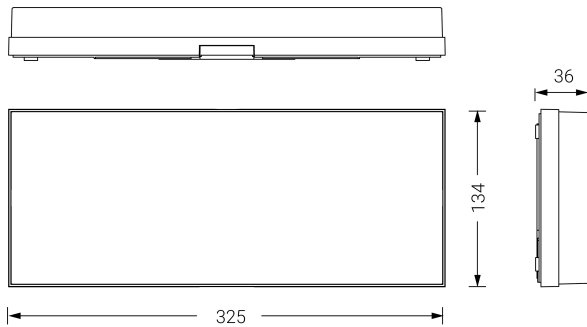

## Ficha técnica

Alumbrado de Emergencia

Ref. FI-S32L24

**UNE 60598-1**  
**24V DC**

Alumbrado de Emergencia: EXTRAPLANA. Referencia: FI-S32L24, fabricado por Normalux. Lúmenes 300 lm. Modo de funcionamiento: Permanente - No Permanente. Tipo de instalación: Superficie. Fuente de Luz: Led. IP: 44. IK: 04. Versión: CBSi (24V CC). Acabado: Blanco. Carcasa de: Policarbonato. Voltaje: 24V DC. Dimensiones (mm): 325 x 134 x 34 mm. Manufacturado según la normativa UNE 60598-1.

Dimensiones (mm):

Lúmenes	300 lm
Temperatura de color (K)	5700
Fuente de Luz	Led
Batería	-
Potencia (W)	3W
Modo de funcionamiento	Permanente - No Permanente
Clase	III
IP	44
IK	04
Temperatura de funcionamiento (°C)	-25 a 55