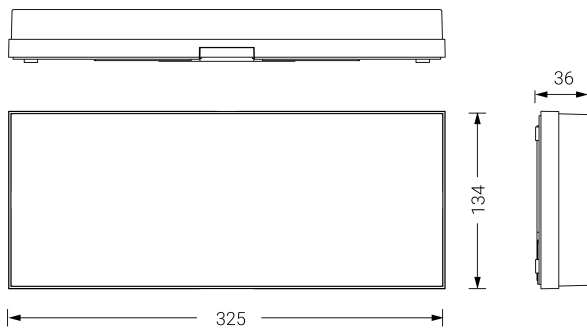

## Ficha técnica

Alumbrado de Emergencia

Ref. FID3-100L

**UNE 60598-2-22**  
**230V 50/60HZ**

Alumbrado de Emergencia: EXTRAPLANA. Referencia: FID3-100L, fabricado por Normalux. Lúmenes 80 lm. Autonomía (h) 3h. Modo de funcionamiento: No permanente. Tipo de instalación: Superficie. Fuente de Luz: Led. Batería de: Ni-Cd 4.8V/1500mAh. IP: 44. IK: 04. Versión: DALI. Acabado: Blanco. Carcasa de: Policarbonato. Voltaje: 230V 50/60Hz. Dimensiones (mm): 325 x 134 x 34 mm. Manufacturado según la normativa UNE 60598-2-22.

Dimensiones (mm):

Lúmenes	80 lm
Temperatura de color (K)	5700
Fuente de Luz	Led
Autonomía (h)	3h
Batería	Ni-Cd 4.8V/1500mAh
Tiempo de carga	max. 24 h
Potencia (W)	2W
Modo de funcionamiento	No permanente
Clase	II
IP	44
IK	04
Temperatura de funcionamiento (°C)	5 a 35
Telemandable	Sí