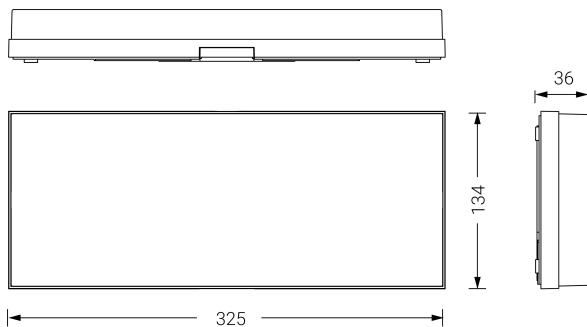

Dimensiones (mm):

Lúmenes	300 lm
Temperatura de color (K)	5700
Fuente de Luz	Led
Autonomía (h)	1h
Batería	Ni-Cd 6V/1500mAh
Tiempo de carga	max. 24 h
Potencia (W)	5W
Modo de funcionamiento	Permanente - No Permanente
Clase	II
IP	42
IK	04
Temperatura de funcionamiento (°C)	5 a 35
Telemandable	Sí