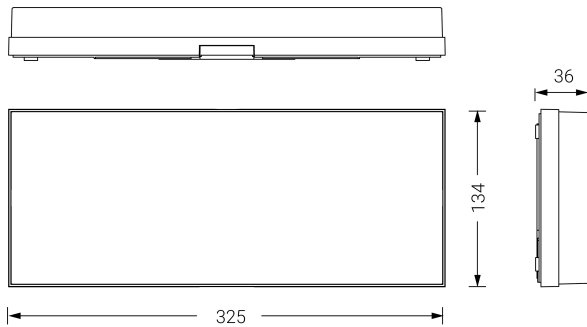

EXTRAPLANA

Ficha técnica

Alumbrado de Emergencia

Ref. FIDL2-200

UNE 60598-2-22
230V 50/60HZ

Alumbrado de Emergencia: EXTRAPLANA. Referencia: FIDL2-200, fabricado por Normalux. Lúmenes 250 lm. Autonomía (h) 2h. Modo de funcionamiento: Permanente - No Permanente. Tipo de instalación: Superficie. Fuente de Luz: Led. Batería de: Ni-Cd 6V/1500mAh. IP: 42. IK: 04. Versión: DALI. Acabado: Blanco. Carcasa de: Policarbonato. Voltaje: 230V 50/60Hz. Dimensiones (mm): 325 x 134 x 34 mm. Manufacturado según la normativa UNE 60598-2-22.

Dimensiones (mm):

Lúmenes	250 lm
Temperatura de color (K)	5700
Fuente de Luz	Led
Autonomía (h)	2h
Batería	Ni-Cd 6V/1500mAh
Tiempo de carga	max. 24 h
Potencia (W)	5W
Modo de funcionamiento	Permanente - No Permanente
Clase	II
IP	42
IK	04
Temperatura de funcionamiento (°C)	5 a 35
Telemandable	Sí

Datos fotométricos: