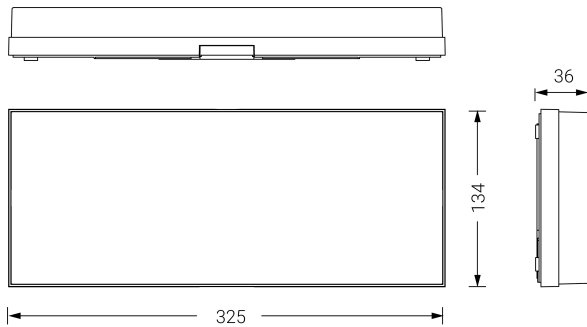

EXTRAPLANA

Ficha técnica

Alumbrado de Emergencia

Ref. FIDL3-100

UNE 60598-2-22
230V 50/60HZ

Alumbrado de Emergencia: EXTRAPLANA. Referencia: FIDL3-100, fabricado por Normalux. Lúmenes 100 lm. Autonomía (h) 3h. Modo de funcionamiento: Permanente - No Permanente. Tipo de instalación: Superficie. Fuente de Luz: Led. Batería de: Ni-Cd 6V/1500mAh. IP: 42. IK: 04. Versión: DALI. Acabado: Blanco. Carcasa de: Policarbonato. Voltaje: 230V 50/60Hz. Dimensiones (mm): 325 x 134 x 34 mm. Manufacturado según la normativa UNE 60598-2-22.

Dimensiones (mm):

Lúmenes	100 lm
Temperatura de color (K)	5700
Fuente de Luz	Led
Autonomía (h)	3h
Batería	Ni-Cd 6V/1500mAh
Tiempo de carga	max. 24 h
Potencia (W)	3,1W
Modo de funcionamiento	Permanente - No Permanente
Clase	II
IP	42
IK	04
Temperatura de funcionamiento (°C)	5 a 35
Telemandable	Sí

Datos fotométricos: