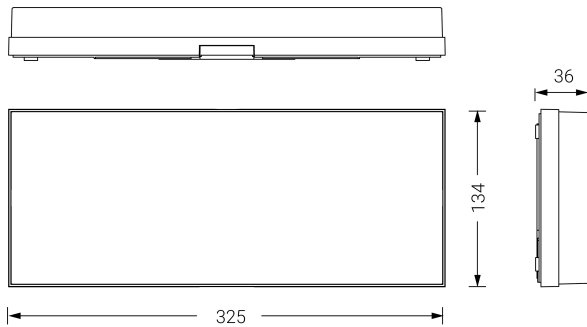

EXTRAPLANA

Ficha técnica

Alumbrado de Emergencia

Ref. FIDL3-100-2

UNE 60598-2-22
230V 50/60HZ

Alumbrado de Emergencia: EXTRAPLANA. Referencia: FIDL3-100-2, fabricado por Normalux. Lúmenes 100 lm. Autonomía (h) 3h. Modo de funcionamiento: Permanente - No Permanente. Tipo de instalación: Superficie. Fuente de Luz: Led. Batería de: Ni-Cd 6V/1500mAh. IP: 42. IK: 04. Versión: DALI. Acabado: Aluminio. Carcasa de: Policarbonato. Voltaje: 230V 50/60Hz. Dimensiones (mm): 325 x 134 x 34 mm. Manufacturado según la normativa UNE 60598-2-22.

Dimensiones (mm):

Lúmenes	100 lm
Temperatura de color (K)	5700
Fuente de Luz	Led
Autonomía (h)	3h
Batería	Ni-Cd 6V/1500mAh
Tiempo de carga	max. 24 h
Potencia (W)	3,1W
Modo de funcionamiento	Permanente - No Permanente
Clase	II
IP	42
IK	04
Temperatura de funcionamiento (°C)	5 a 35
Telemandable	Si

Datos fotométricos: