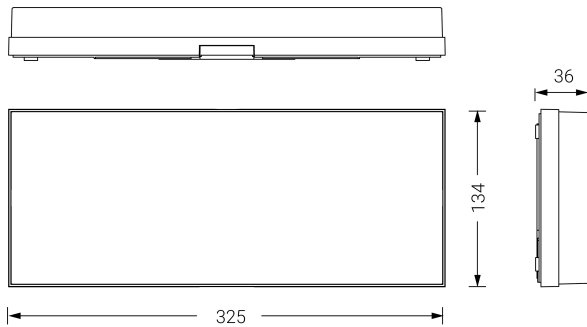

EXTRAPLANA

Ficha técnica

Alumbrado de Emergencia

Ref. FIDL3-100-2

UNE 60598-2-22
230V 50/60HZ

Alumbrado de Emergencia: EXTRAPLANA. Referencia: FIDL3-100-2, fabricado por Normalux. Lúmenes 100 lm. Autonomía (h) 3h. Modo de funcionamiento: Permanente - No Permanente. Tipo de instalación: Superficie. Fuente de Luz: Led. Batería de: Ni-Cd 6V/1500mAh. IP: 42. IK: 04. Versión: DALI. Acabado: Aluminio. Carcasa de: Policarbonato. Voltaje: 230V 50/60Hz. Dimensiones (mm): 325 x 134 x 34 mm. Manufacturado según la normativa UNE 60598-2-22.

Dimensiones (mm):

| | |
|------------------------------------|----------------------------|
| Lúmenes | 100 lm |
| Temperatura de color (K) | 5700 |
| Fuente de Luz | Led |
| Autonomía (h) | 3h |
| Batería | Ni-Cd 6V/1500mAh |
| Tiempo de carga | max. 24 h |
| Potencia (W) | 3,1W |
| Modo de funcionamiento | Permanente - No Permanente |
| Clase | II |
| IP | 42 |
| IK | 04 |
| Temperatura de funcionamiento (°C) | 5 a 35 |
| Telemandable | Si |

Datos fotométricos: