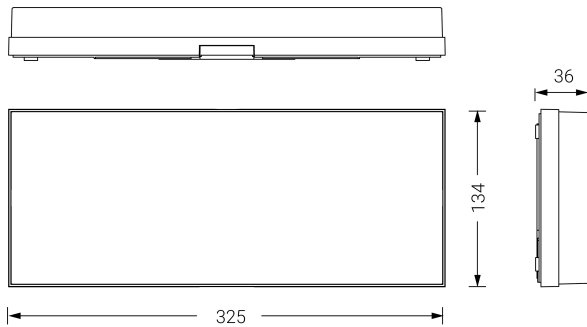

EXTRAPLANA

Ficha técnica

Alumbrado de Emergencia

Ref. FL-150

UNE 60598-2-22
230V 50/60HZ

Alumbrado de Emergencia: EXTRAPLANA. Referencia: FL-150, fabricado por Normalux. Lúmenes 130 lm. Autonomía (h) 1h. Modo de funcionamiento: Permanente - No Permanente. Tipo de instalación: Superficie. Fuente de Luz: Led. Batería de: Ni-Cd 3.6V/750mAh. IP: 42. IK: 04. Versión: Estándar. Acabado: Blanco. Carcasa de: Policarbonato. Voltaje: 230V 50/60Hz. Dimensiones (mm): 325 x 134 x 34 mm. Manufacturado según la normativa UNE 60598-2-22. Compatible con telemando S-TE.

Dimensiones (mm):

Lúmenes	130 lm
Temperatura de color (K)	5700
Fuente de Luz	Led
Autonomía (h)	1h
Batería	Ni-Cd 3.6V/750mAh
Tiempo de carga	max. 24 h
Potencia (W)	5W
Modo de funcionamiento	Permanente - No Permanente
Clase	II
IP	42
IK	04
Temperatura de funcionamiento (°C)	5 a 35
Telemandable	Si

Datos fotométricos: