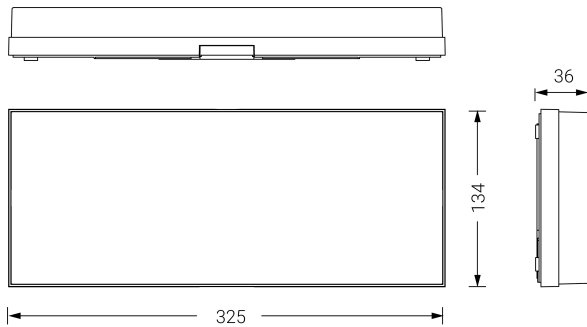

EXTRAPLANA

Ficha técnica

Alumbrado de Emergencia

Ref. FL-200

UNE 60598-2-22
230V 50/60HZ

Alumbrado de Emergencia: EXTRAPLANA. Referencia: FL-200, fabricado por Normalux. Lúmenes 180 lm. Autonomía (h) 1h. Modo de funcionamiento: Permanente - No Permanente. Tipo de instalación: Superficie. Fuente de Luz: Led. Batería de: Ni-Cd 3.6V/1500mAh. IP: 42. IK: 04. Versión: Estándar. Acabado: Blanco. Carcasa de: Policarbonato. Voltaje: 230V 50/60Hz. Dimensiones (mm): 325 x 134 x 34 mm. Manufacturado según la normativa UNE 60598-2-22. Compatible con telemando S-TE.

Dimensiones (mm):

Lúmenes	180 lm
Temperatura de color (K)	5700
Fuente de Luz	Led
Autonomía (h)	1h
Batería	Ni-Cd 3.6V/1500mAh
Tiempo de carga	max. 24 h
Potencia (W)	5W
Modo de funcionamiento	Permanente - No Permanente
Clase	II
IP	42
IK	04
Temperatura de funcionamiento (°C)	5 a 35
Telemandable	Si

Datos fotométricos: