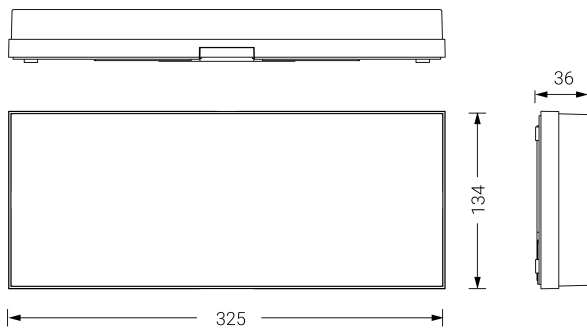

## Ficha técnica

Alumbrado de Emergencia

Ref. FL-200

**UNE 60598-2-22**  
**230V 50/60HZ**

Alumbrado de Emergencia: EXTRAPLANA. Referencia: FL-200, fabricado por Normalux. Lúmenes 180 lm. Autonomía (h) 1h. Modo de funcionamiento: Permanente - No Permanente. Tipo de instalación: Superficie. Fuente de Luz: Led. Batería de: Ni-Cd 3.6V/1500mAh. IP: 42. IK: 04. Versión: Estándar. Acabado: Blanco. Carcasa de: Policarbonato. Voltaje: 230V 50/60Hz. Dimensiones (mm): 325 x 134 x 34 mm. Manufacturado según la normativa UNE 60598-2-22. Compatible con teledando S-TE.

Dimensiones (mm):

Lúmenes	180 lm
Temperatura de color (K)	5700
Fuente de Luz	Led
Autonomía (h)	1h
Batería	Ni-Cd 3.6V/1500mAh
Tiempo de carga	max. 24 h
Potencia (W)	5W
Modo de funcionamiento	Permanente - No Permanente
Clase	II
IP	42
IK	04
Temperatura de funcionamiento (°C)	5 a 35
Teledandable	Si