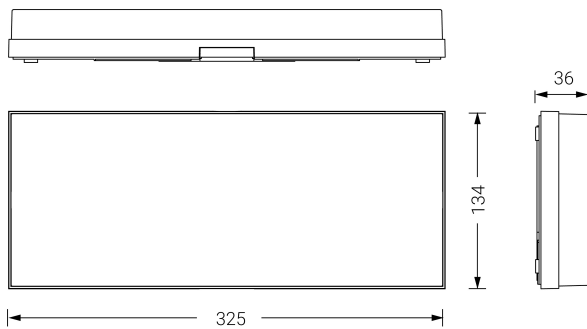

EXTRAPLANA

Ficha técnica

Alumbrado de Emergencia

Ref. FL-300

UNE 60598-2-22
230V 50/60HZ

Alumbrado de Emergencia: EXTRAPLANA. Referencia: FL-300, fabricado por Normalux. Lúmenes 300 lm. Autonomía (h) 1h. Modo de funcionamiento: Permanente - No Permanente. Tipo de instalación: Superficie. Fuente de Luz: Led. Batería de: Ni-Cd 4,8V/1,5Ah. IP: 42. IK: 04. Versión: Estándar. Acabado: Blanco. Carcasa de: Policarbonato. Voltaje: 230V 50/60Hz. Dimensiones (mm): 325 x 134 x 34 mm. Manufacturado según la normativa UNE 60598-2-22. Compatible con telexmando S-TE.

Dimensiones (mm):

Lúmenes	300 lm
Temperatura de color (K)	5700
Fuente de Luz	Led
Autonomía (h)	1h
Batería	Ni-Cd 4,8V/1,5Ah
Tiempo de carga	max. 24 h
Potencia (W)	5W
Modo de funcionamiento	Permanente - No Permanente
Clase	II
IP	42
IK	04
Temperatura de funcionamiento (°C)	5 a 35
Telexmandable	Si

Datos fotométricos: