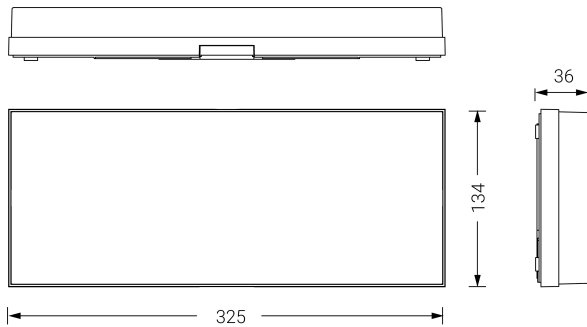

EXTRAPLANA

Ficha técnica

Alumbrado de Emergencia

Ref. FL2-200

UNE 60598-2-22
230V 50/60HZ

Alumbrado de Emergencia: EXTRAPLANA. Referencia: FL2-200, fabricado por Normalux. Lúmenes 275 lm. Autonomía (h) 2h. Modo de funcionamiento: Permanente - No Permanente. Tipo de instalación: Superficie. Fuente de Luz: Led. Batería de: Ni-Cd 4.8V/1500mAh. IP: 42. IK: 04. Versión: Estándar. Acabado: Blanco. Carcasa de: Policarbonato. Voltaje: 230V 50/60Hz. Dimensiones (mm): 325 x 134 x 34 mm. Manufacturado según la normativa UNE 60598-2-22. Compatible con teledando S-TE.

Dimensiones (mm):

Lúmenes	275 lm
Temperatura de color (K)	5700
Fuente de Luz	Led
Autonomía (h)	2h
Batería	Ni-Cd 4.8V/1500mAh
Tiempo de carga	max. 24 h
Potencia (W)	5W
Modo de funcionamiento	Permanente - No Permanente
Clase	II
IP	42
IK	04
Temperatura de funcionamiento (°C)	5 a 35
Teledandable	Si

Datos fotométricos: