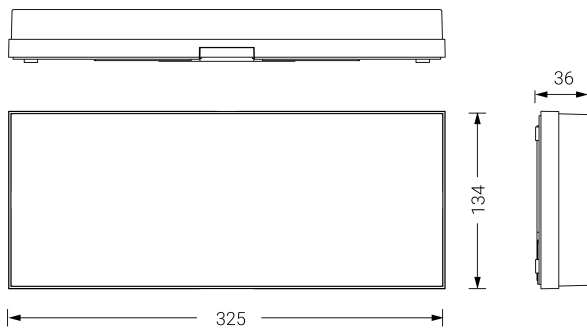

EXTRAPLANA

Ficha técnica

Alumbrado de Emergencia

Ref. FL3-100

UNE 60598-2-22
230V 50/60HZ

Alumbrado de Emergencia: EXTRAPLANA. Referencia: FL3-100, fabricado por Normalux. Lúmenes 130 lm. Autonomía (h) 3h. Modo de funcionamiento: Permanente - No Permanente. Tipo de instalación: Superficie. Fuente de Luz: Led. Batería de: Ni-Mh 4.8V/1500mAh. IP: 42. IK: 04. Versión: Estándar. Acabado: Blanco. Carcasa de: Policarbonato. Voltaje: 230V 50/60Hz. Dimensiones (mm): 325 x 134 x 34 mm. Manufacturado según la normativa UNE 60598-2-22. Compatible con teledmando S-TE.

Dimensiones (mm):

Lúmenes	130 lm
Temperatura de color (K)	5700
Fuente de Luz	Led
Autonomía (h)	3h
Batería	Ni-Mh 4.8V/1500mAh
Tiempo de carga	max. 24 h
Potencia (W)	5W
Modo de funcionamiento	Permanente - No Permanente
Clase	II
IP	42
IK	04
Temperatura de funcionamiento (°C)	5 a 35
Telemandable	Si

Datos fotométricos: