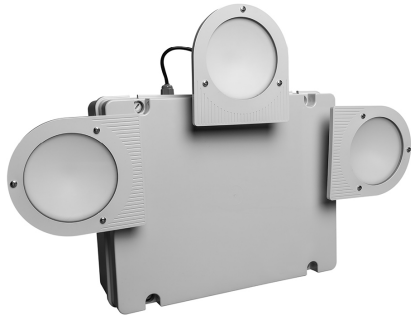

FOCOS ORIENTABLES

Ficha técnica

Alumbrado de Emergencia

Ref. FO-6000L

UNE 60598-2-22
230V 50/60HZ

Alumbrado de Emergencia: FOCOS ORIENTABLES. Referencia: FO-6000L, fabricado por Normalux. Lúmenes 5980 lm. Autonomía (h) 1h. Modo de funcionamiento: No permanente. Tipo de instalación: Superficie. Fuente de Luz: Led. Batería de: Pb 2 x12V/9000mAh. IP: 65. IK: 07. Versión: Estándar. Acabado: Gris. Carcasa de: Policarbonato. Voltaje: 230V 50/60Hz. Dimensiones (mm): 494 x 445 x 165 mm. Manufacturado según la normativa UNE 60598-2-22. Compatible con telemando S-TE.

Lúmenes	5980 lm
Temperatura de color (K)	4000
Fuente de Luz	Led
Autonomía (h)	1h
Batería	Pb 2 x12V/9000mAh
Tiempo de carga	max. 24 h
Potencia (W)	2,4W
Modo de funcionamiento	No permanente
Clase	I
IP	65
IK	07
Temperatura de funcionamiento (°C)	5 a 35
Telemandable	Sí