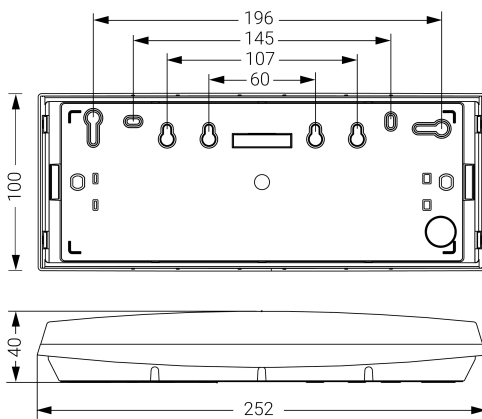

Alumbrado de Emergencia

Ref. G-100L

**UNE 60598-2-22**  
**230V 50/60HZ**

Alumbrado de Emergencia: GS. Referencia: G-100L, fabricado por Normalux. Lúmenes 110 lm. Autonomía (h) 1h. Modo de funcionamiento: No permanente. Tipo de instalación: Superficie. Fuente de Luz: Led. Batería de: Ni-Cd 3.6V/600mAh. IP: 44. IK: 07. Versión: Estándar. Acabado: Blanco. Carcasa de: PC+ABS Autoextinguible. Voltaje: 230V 50/60Hz. Dimensiones (mm): 252 x 100 x 40 mm. Manufacturado según la normativa UNE 60598-2-22. Compatible con telexmando S-TE.

Dimensiones (mm):

Lúmenes	110 lm
Temperatura de color (K)	5700
Fuente de Luz	Led
Autonomía (h)	1h
Batería	Ni-Cd 3.6V/600mAh
Tiempo de carga	max. 12 h
Potencia (W)	1W
Modo de funcionamiento	No permanente
Clase	II
IP	44
IK	07
Temperatura de funcionamiento (°C)	5 a 35
Telexmandable	Si

Datos fotométricos: