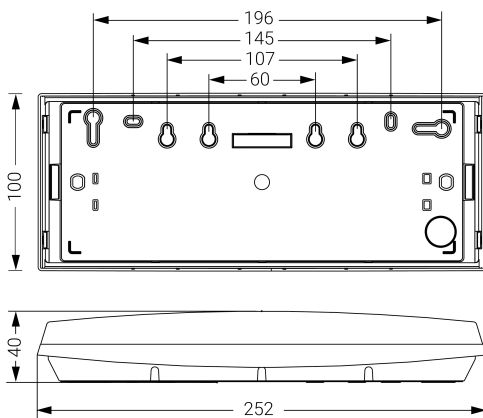

Alumbrado de Emergencia

Ref. G-100L

Dimensiones (mm):

**UNE 60598-2-22**  
**230V 50/60HZ**

Alumbrado de Emergencia: GS. Referencia: G-100L, fabricado por Normalux. Lúmenes 110 lm. Autonomía (h) 1h. Modo de funcionamiento: No permanente. Tipo de instalación: Superficie. Fuente de Luz: Led. Batería de: Ni-Cd 3.6V/600mAh. IP: 44. IK: 07. Versión: Estándar. Acabado: Blanco. Carcasa de: PC+ABS Autoextinguible. Voltaje: 230V 50/60Hz. Dimensiones (mm): 252 x 100 x 40 mm. Manufacturado según la normativa UNE 60598-2-22. Compatible con telexmando S-TE.

Datos fotométricos: