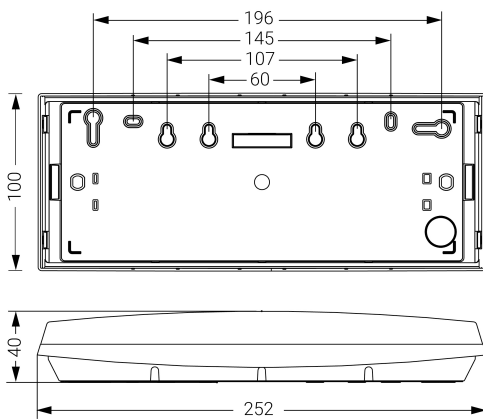

Alumbrado de Emergencia

Ref. G-150L

UNE 60598-2-22
230V 50/60HZ

Alumbrado de Emergencia: GS. Referencia: G-150L, fabricado por Normalux. Lúmenes 165 lm. Autonomía (h) 1h. Modo de funcionamiento: No permanente. Tipo de instalación: Superficie. Fuente de Luz: Led. Batería de: Ni-Cd 3.6V/600mAh. IP: 44. IK: 07. Versión: Estándar. Acabado: Blanco. Carcasa de: PC+ABS Autoextinguible. Voltaje: 230V 50/60Hz. Dimensiones (mm): 252 x 100 x 40 mm. Manufacturado según la normativa UNE 60598-2-22. Compatible con telemando S-TE.

Dimensiones (mm):

Lúmenes	165 lm
Temperatura de color (K)	5700
Fuente de Luz	Led
Autonomía (h)	1h
Batería	Ni-Cd 3.6V/600mAh
Tiempo de carga	max. 12 h
Potencia (W)	0,6W
Modo de funcionamiento	No permanente
Clase	II
IP	44
IK	07
Temperatura de funcionamiento (°C)	5 a 35
Telemandable	Si

Datos fotométricos: