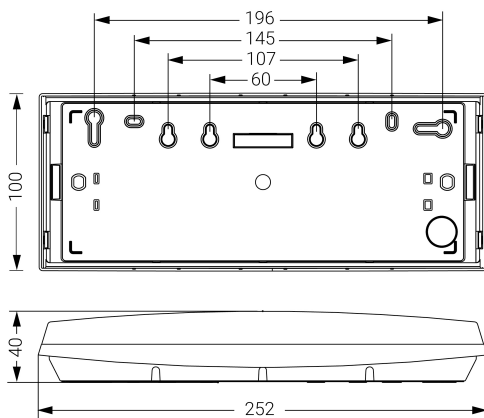

# GS

Alumbrado de Emergencia

Ref. G-150L

**UNE 60598-2-22**  
**230V 50/60HZ**

Alumbrado de Emergencia: GS. Referencia: G-150L, fabricado por Normalux. Lúmenes 165 lm. Autonomía (h) 1h. Modo de funcionamiento: No permanente. Tipo de instalación: Superficie. Fuente de Luz: Led. Batería de: Ni-Cd 3.6V/600mAh. IP: 44. IK: 07. Versión: Estándar. Acabado: Blanco. Carcasa de: PC+ABS Autoextinguible. Voltaje: 230V 50/60Hz. Dimensiones (mm): 252 x 100 x 40 mm. Manufacturado según la normativa UNE 60598-2-22. Compatible con teledando S-TE.

Dimensiones (mm):

Lúmenes	165 lm
Temperatura de color (K)	5700
Fuente de Luz	Led
Autonomía (h)	1h
Batería	Ni-Cd 3.6V/600mAh
Tiempo de carga	max. 12 h
Potencia (W)	0,6W
Modo de funcionamiento	No permanente
Clase	II
IP	44
IK	07
Temperatura de funcionamiento (°C)	5 a 35
Teledandable	Si

Datos fotométricos: