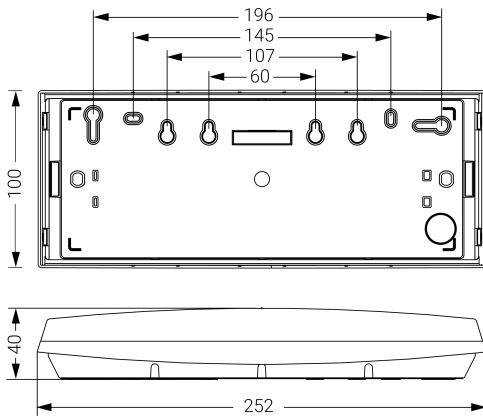

Alumbrado de Emergencia

Ref. G-200L

**UNE 60598-2-22**  
**230V 50/60HZ**

Alumbrado de Emergencia: GS. Referencia: G-200L, fabricado por Normalux. Lúmenes 210 lm. Autonomía (h) 1h. Modo de funcionamiento: No permanente. Tipo de instalación: Superficie. Fuente de Luz: Led. Batería de: Ni-Cd 3.6V/750mAh. IP: 44. IK: 07. Versión: Estándar. Acabado: Blanco. Carcasa de: PC+ABS Autoextinguible. Voltaje: 230V 50/60Hz. Dimensiones (mm): 252 x 100 x 40 mm. Manufacturado según la normativa UNE 60598-2-22. Compatible con telexmando S-TE.

Dimensiones (mm):

Lúmenes	210 lm
Temperatura de color (K)	5700
Fuente de Luz	Led
Autonomía (h)	1h
Batería	Ni-Cd 3.6V/750mAh
Tiempo de carga	max. 12 h
Potencia (W)	1W
Modo de funcionamiento	No permanente
Clase	II
IP	44
IK	07
Temperatura de funcionamiento (°C)	5 a 35
Telexmandable	Si

Datos fotométricos: