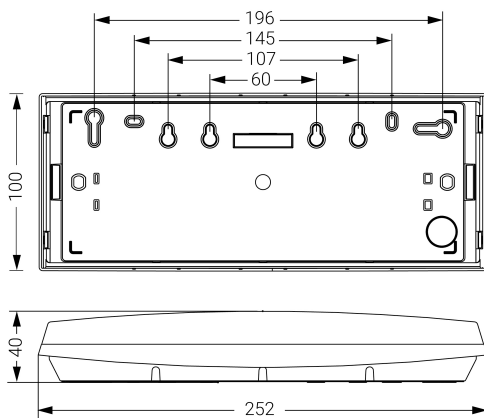

Alumbrado de Emergencia

Ref. G-200L

Dimensiones (mm):

UNE 60598-2-22
230V 50/60HZ

Alumbrado de Emergencia: GS. Referencia: G-200L, fabricado por Normalux. Lúmenes 210 lm. Autonomía (h) 1h. Modo de funcionamiento: No permanente. Tipo de instalación: Superficie. Fuente de Luz: Led. Batería de: Ni-Cd 3.6V/750mAh. IP: 44. IK: 07. Versión: Estándar. Acabado: Blanco. Carcasa de: PC+ABS Autoextinguible. Voltaje: 230V 50/60Hz. Dimensiones (mm): 252 x 100 x 40 mm. Manufacturado según la normativa UNE 60598-2-22. Compatible con teledmando S-TE.

Datos fotométricos: