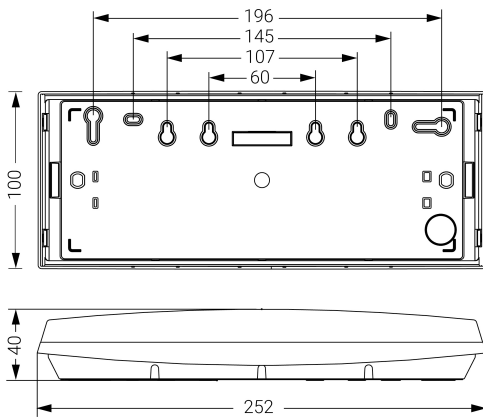

Alumbrado de Emergencia

Ref. G-300L

Dimensiones (mm):

UNE 60598-2-22
230V 50/60HZ

Alumbrado de Emergencia: GS. Referencia: G-300L, fabricado por Normalux. Lúmenes 325 lm. Autonomía (h) 1h. Modo de funcionamiento: No permanente. Tipo de instalación: Superficie. Fuente de Luz: Led. Batería de: Ni-Cd 4.8V/750mAh. IP: 44. IK: 07. Versión: Estándar. Acabado: Blanco. Carcasa de: PC+ABS Autoextinguible. Voltaje: 230V 50/60Hz. Dimensiones (mm): 252 x 100 x 40 mm. Manufacturado según la normativa UNE 60598-2-22. Compatible con telemando S-TE.

Lúmenes	325 lm
Temperatura de color (K)	5700
Fuente de Luz	Led
Autonomía (h)	1h
Batería	Ni-Cd 4.8V/750mAh
Tiempo de carga	max. 12 h
Potencia (W)	1W
Modo de funcionamiento	No permanente
Clase	II
IP	44
IK	07
Temperatura de funcionamiento (°C)	5 a 35
Telemandable	Si

Datos fotométricos: