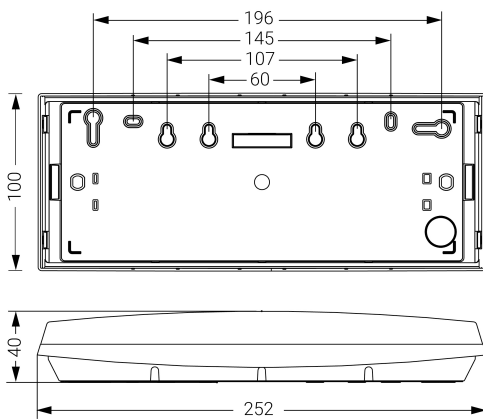

Alumbrado de Emergencia

Ref. G-400L

**UNE 60598-2-22**  
**230V 50/60HZ**

Alumbrado de Emergencia: GS. Referencia: G-400L, fabricado por Normalux. Lúmenes 400 lm. Autonomía (h) 1h. Modo de funcionamiento: No permanente. Tipo de instalación: Superficie. Fuente de Luz: Led. Batería de: Ni-Cd 6V/750mAh. IP: 44. IK: 07. Versión: Estándar. Acabado: Blanco. Carcasa de: PC+ABS Autoextinguible. Voltaje: 230V 50/60Hz. Dimensiones (mm): 252 x 100 x 40 mm. Manufacturado según la normativa UNE 60598-2-22. Compatible con telexmando S-TE.

Dimensiones (mm):

Lúmenes	400 lm
Temperatura de color (K)	5700
Fuente de Luz	Led
Autonomía (h)	1h
Batería	Ni-Cd 6V/750mAh
Tiempo de carga	max. 24 h
Potencia (W)	1W
Modo de funcionamiento	No permanente
Clase	II
IP	44
IK	07
Temperatura de funcionamiento (°C)	5 a 35
Telexmandable	Si

Datos fotométricos: