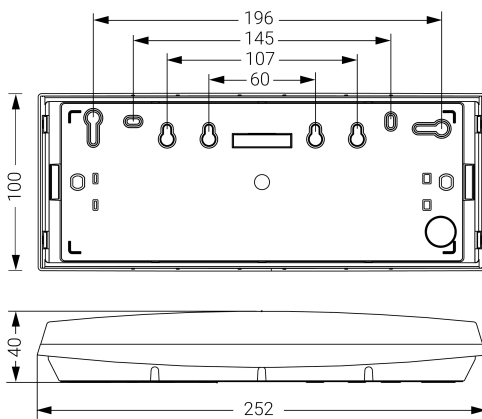

Alumbrado de Emergencia

Ref. G-500L

UNE 60598-2-22
230V 50/60HZ

Alumbrado de Emergencia: GS. Referencia: G-500L, fabricado por Normalux. Lúmenes 500 lm. Autonomía (h) 1h. Modo de funcionamiento: No permanente. Tipo de instalación: Superficie. Fuente de Luz: Led. Batería de: Ni-Mh 7.2V/850mAh. IP: 44. IK: 07. Versión: Estándar. Acabado: Blanco. Carcasa de: PC+ABS Autoextinguible. Voltaje: 230V 50/60Hz. Dimensiones (mm): 252 x 100 x 40 mm. Manufacturado según la normativa UNE 60598-2-22. Compatible con telexmando S-TE.

Dimensiones (mm):

Lúmenes	500 lm
Temperatura de color (K)	5700
Fuente de Luz	Led
Autonomía (h)	1h
Batería	Ni-Mh 7.2V/850mAh
Tiempo de carga	max. 24 h
Potencia (W)	1,1W
Modo de funcionamiento	No permanente
Clase	II
IP	44
IK	07
Temperatura de funcionamiento (°C)	5 a 35
Telexmandable	Si

Datos fotométricos: