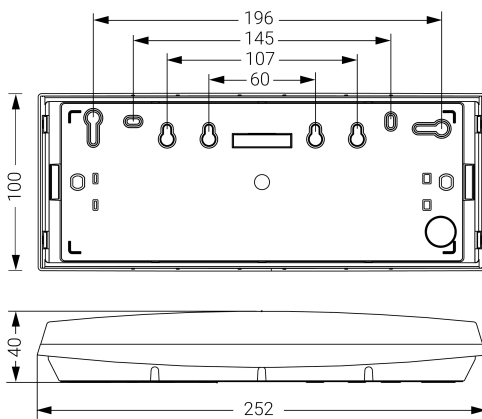

Alumbrado de Emergencia

Ref. G-500L

UNE 60598-2-22
230V 50/60HZ

Alumbrado de Emergencia: GS. Referencia: G-500L, fabricado por Normalux. Lúmenes 500 lm. Autonomía (h) 1h. Modo de funcionamiento: No permanente. Tipo de instalación: Superficie. Fuente de Luz: Led. Batería de: Ni-Mh 7.2V/850mAh. IP: 44. IK: 07. Versión: Estándar. Acabado: Blanco. Carcasa de: PC+ABS Autoextinguible. Voltaje: 230V 50/60Hz. Dimensiones (mm): 252 x 100 x 40 mm. Manufacturado según la normativa UNE 60598-2-22. Compatible con telemando S-TE.

Dimensiones (mm):

Lúmenes	500 lm
Temperatura de color (K)	5700
Fuente de Luz	Led
Autonomía (h)	1h
Batería	Ni-Mh 7.2V/850mAh
Tiempo de carga	max. 24 h
Potencia (W)	1,1W
Modo de funcionamiento	No permanente
Clase	II
IP	44
IK	07
Temperatura de funcionamiento (°C)	5 a 35
Telemandable	Si

Datos fotométricos: