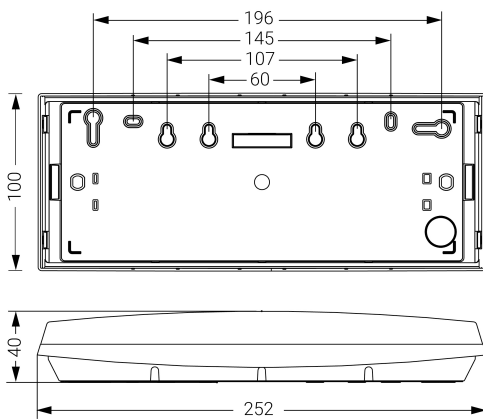

Alumbrado de Emergencia

Ref. G-60L

UNE 60598-2-22
230V 50/60HZ

Alumbrado de Emergencia: GS. Referencia: G-60L, fabricado por Normalux. Lúmenes 70 lm. Autonomía (h) 1h. Modo de funcionamiento: No permanente. Tipo de instalación: Superficie. Fuente de Luz: Led. Batería de: Ni-Cd 3.6V/300mAh. IP: 44. IK: 07. Versión: Estándar. Acabado: Blanco. Carcasa de: PC+ABS Autoextinguible. Voltaje: 230V 50/60Hz. Dimensiones (mm): 252 x 100 x 40 mm. Manufacturado según la normativa UNE 60598-2-22. Compatible con telemando S-TE.

Dimensiones (mm):

Lúmenes	70 lm
Temperatura de color (K)	5700
Fuente de Luz	Led
Autonomía (h)	1h
Batería	Ni-Cd 3.6V/300mAh
Tiempo de carga	max. 24 h
Potencia (W)	0,4W
Modo de funcionamiento	No permanente
Clase	II
IP	44
IK	07
Temperatura de funcionamiento (°C)	5 a 35
Telemandable	Si

Datos fotométricos: