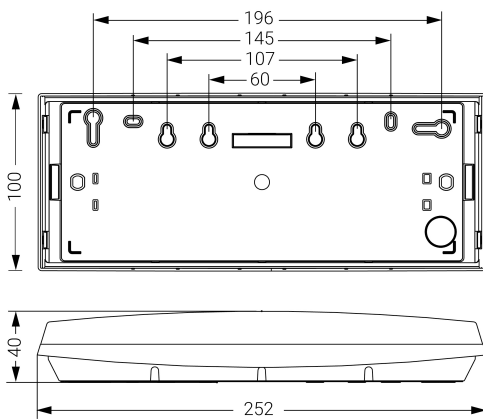

Alumbrado de Emergencia

Ref. G-60L

UNE 60598-2-22
230V 50/60HZ

Alumbrado de Emergencia: GS. Referencia: G-60L, fabricado por Normalux. Lúmenes 70 lm. Autonomía (h) 1h. Modo de funcionamiento: No permanente. Tipo de instalación: Superficie. Fuente de Luz: Led. Batería de: Ni-Cd 3.6V/300mAh. IP: 44. IK: 07. Versión: Estándar. Acabado: Blanco. Carcasa de: PC+ABS Autoextinguible. Voltaje: 230V 50/60Hz. Dimensiones (mm): 252 x 100 x 40 mm. Manufacturado según la normativa UNE 60598-2-22. Compatible con telemando S-TE.

Dimensiones (mm):

Lúmenes	70 lm
Temperatura de color (K)	5700
Fuente de Luz	Led
Autonomía (h)	1h
Batería	Ni-Cd 3.6V/300mAh
Tiempo de carga	max. 24 h
Potencia (W)	0,4W
Modo de funcionamiento	No permanente
Clase	II
IP	44
IK	07
Temperatura de funcionamiento (°C)	5 a 35
Telemandable	Sí

Datos fotométricos: