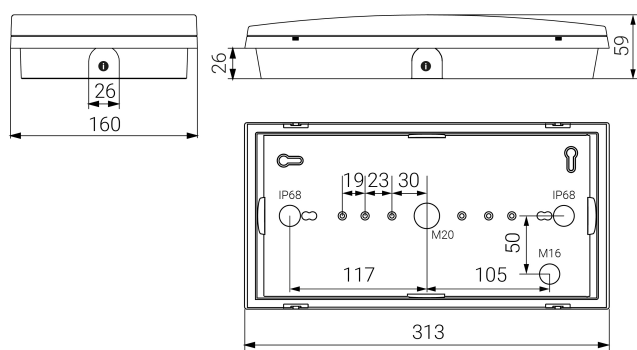

# Envolvente estanca

Accesorio

Ref. G-MS

Accesorio: Envlovente estanca Ref G-MS compatible equipos de la serie GS. Fabricado en PC+ABS Autoextinguible. IP: 68 IK: 08 Color: Blanco

Dimensiones (mm):

Prensaestopa M20 (no incluido)  
 Cable gland M20 (not included)  
 Presse-étoupe non inclus