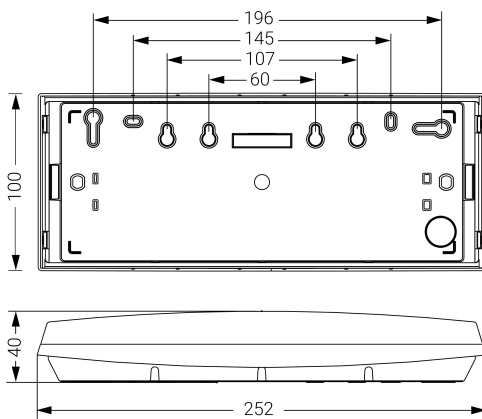

Alumbrado de Emergencia

Ref. GA-300L

**UNE 60598-2-22**  
**230V 50/60HZ**

Alumbrado de Emergencia: GS. Referencia: GA-300L, fabricado por Normalux. Lúmenes 310 lm. Autonomía (h) 1h. Modo de funcionamiento: No permanente. Tipo de instalación: Superficie. Fuente de Luz: Led. Batería de: Ni-Cd 4.8V/750mAh. IP: 44. IK: 07. Versión: Autotest. Acabado: Blanco. Carcasa de: PC+ABS Autoextinguible. Voltaje: 230V 50/60Hz. Dimensiones (mm): 252 x 100 x 40 mm. Manufacturado según la normativa UNE 60598-2-22.

Lúmenes	310 lm
Temperatura de color (K)	5700
Fuente de Luz	Led
Autonomía (h)	1h
Batería	Ni-Cd 4.8V/750mAh
Tiempo de carga	max. 24 h
Potencia (W)	0,8W
Modo de funcionamiento	No permanente
Clase	II
IP	44
IK	07
Temperatura de funcionamiento (°C)	5 a 35

Dimensiones (mm):

Datos fotométricos: