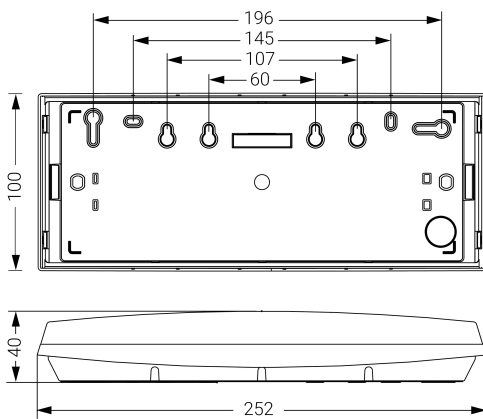

Alumbrado de Emergencia

Ref. GA-400L

**UNE 60598-2-22**  
**230V 50/60HZ**

Alumbrado de Emergencia: GS. Referencia: GA-400L, fabricado por Normalux. Lúmenes 465 lm. Autonomía (h) 1h. Modo de funcionamiento: No permanente. Tipo de instalación: Superficie. Fuente de Luz: Led. Batería de: Ni-Cd 7.2V/750mAh. IP: 44. IK: 07. Versión: Autotest. Acabado: Blanco. Carcasa de: PC+ABS Autoextinguible. Voltaje: 230V 50/60Hz. Dimensiones (mm): 252 x 100 x 40 mm. Manufacturado según la normativa UNE 60598-2-22.

Dimensiones (mm):

Datos fotométricos: