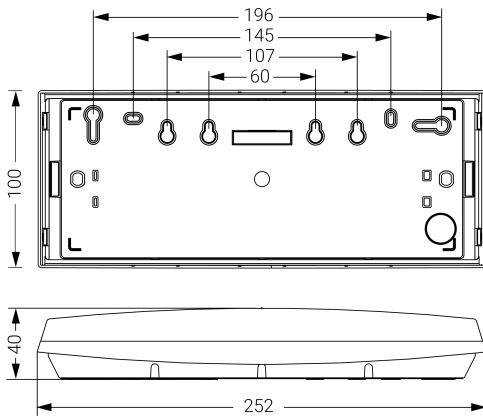

Alumbrado de Emergencia

Ref. GAL-300

UNE 60598-2-22
230V 50/60HZ

Alumbrado de Emergencia: GS. Referencia: GAL-300, fabricado por Normalux. Lúmenes 310 lm. Autonomía (h) 1h. Modo de funcionamiento: Permanente. Tipo de instalación: Superficie. Fuente de Luz: Led. Batería de: Ni-Cd 4.8V/750mAh. IP: 44. IK: 07. Versión: Autotest. Acabado: Blanco. Carcasa de: PC+ABS Autoextinguible. Voltaje: 230V 50/60Hz. Dimensiones (mm): 252 x 100 x 40 mm. Manufacturado según la normativa UNE 60598-2-22. Compatible con telemando S-TE.

Dimensiones (mm):

Lúmenes	310 lm
Temperatura de color (K)	5700
Fuente de Luz	Led
Autonomía (h)	1h
Batería	Ni-Cd 4.8V/750mAh
Tiempo de carga	max. 24 h
Potencia (W)	3,67W
Modo de funcionamiento	Permanente
Clase	II
IP	44
IK	07
Temperatura de funcionamiento (°C)	5 a 35
Telemandable	Si

Datos fotométricos: