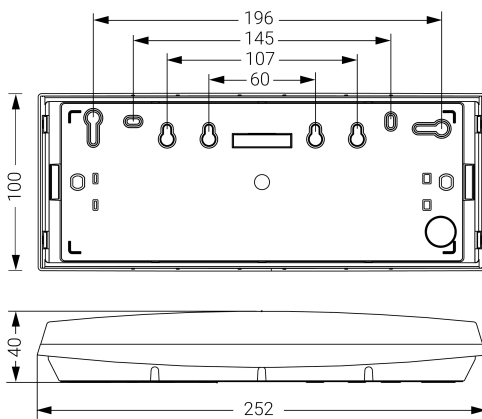

Alumbrado de Emergencia

Ref. GL-100

UNE 60598-2-22
230V 50/60HZ

Alumbrado de Emergencia: GS. Referencia: GL-100, fabricado por Normalux. Lúmenes 100 lm. Autonomía (h) 1h. Modo de funcionamiento: Permanente. Tipo de instalación: Superficie. Fuente de Luz: Led. Batería de: Ni-Cd 3.6V/600mAh. IP: 44. IK: 07. Versión: Estándar. Acabado: Blanco. Carcasa de: PC+ABS Autoextinguible. Voltaje: 230V 50/60Hz. Dimensiones (mm): 250 x 95 x 62 mm. Manufacturado según la normativa UNE 60598-2-22. Compatible con telemando S-TE.

Dimensiones (mm):

Lúmenes	100 lm
Temperatura de color (K)	5700
Fuente de Luz	Led
Autonomía (h)	1h
Batería	Ni-Cd 3.6V/600mAh
Tiempo de carga	max. 12 h
Potencia (W)	1,8W
Modo de funcionamiento	Permanente
Clase	II
IP	44
IK	07
Temperatura de funcionamiento (°C)	5 a 35
Telemandable	Si

Datos fotométricos: