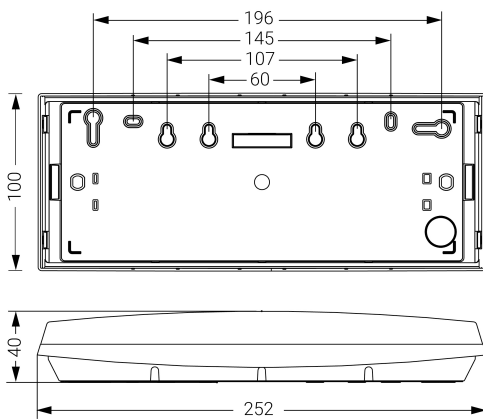

Alumbrado de Emergencia

Ref. GL-100

UNE 60598-2-22
230V 50/60HZ

Alumbrado de Emergencia: GS. Referencia: GL-100, fabricado por Normalux. Lúmenes 100 lm. Autonomía (h) 1h. Modo de funcionamiento: Permanente. Tipo de instalación: Superficie. Fuente de Luz: Led. Batería de: Ni-Cd 3.6V/600mAh. IP: 44. IK: 07. Versión: Estándar. Acabado: Blanco. Carcasa de: PC+ABS Autoextinguible. Voltaje: 230V 50/60Hz. Dimensiones (mm): 250 x 95 x 62 mm. Manufacturado según la normativa UNE 60598-2-22. Compatible con telemando S-TE.

Dimensiones (mm):

Lúmenes	100 lm
Temperatura de color (K)	5700
Fuente de Luz	Led
Autonomía (h)	1h
Batería	Ni-Cd 3.6V/600mAh
Tiempo de carga	max. 12 h
Potencia (W)	1,8W
Modo de funcionamiento	Permanente
Clase	II
IP	44
IK	07
Temperatura de funcionamiento (°C)	5 a 35
Telemandable	Si

Datos fotométricos: