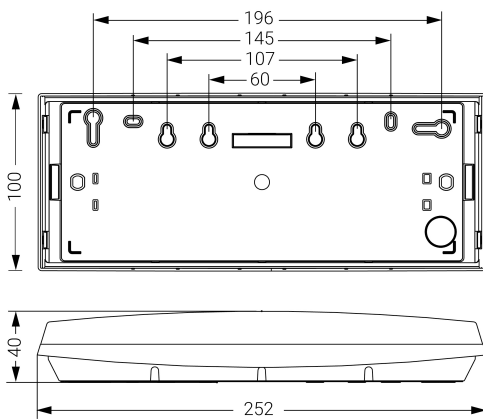

Alumbrado de Emergencia

Ref. GL-150

**UNE 60598-2-22**  
**230V 50/60HZ**

Alumbrado de Emergencia: GS. Referencia: GL-150, fabricado por Normalux. Lúmenes 170 lm. Autonomía (h) 1h. Modo de funcionamiento: Permanente. Tipo de instalación: Superficie. Fuente de Luz: Led. Batería de: Ni-Cd 3.6V/600mAh. IP: 44. IK: 07. Versión: Estándar. Acabado: Blanco. Carcasa de: PC+ABS Autoextinguible. Voltaje: 230V 50/60Hz. Dimensiones (mm): 250 x 95 x 62 mm. Manufacturado según la normativa UNE 60598-2-22. Compatible con telemando S-TE.

Dimensiones (mm):

Lúmenes	170 lm
Temperatura de color (K)	5700
Fuente de Luz	Led
Autonomía (h)	1h
Batería	Ni-Cd 3.6V/600mAh
Tiempo de carga	max. 12 h
Potencia (W)	1,8W
Modo de funcionamiento	Permanente
Clase	II
IP	44
IK	07
Temperatura de funcionamiento (°C)	5 a 35
Telemandable	Sí

Datos fotométricos: