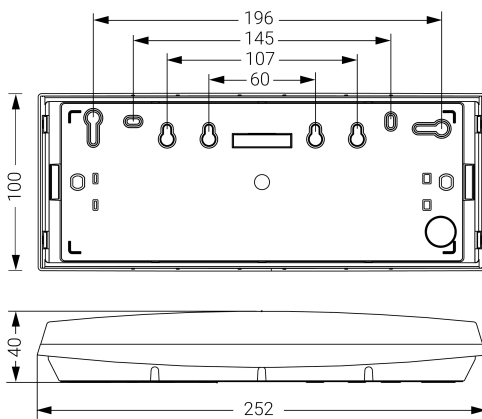

Alumbrado de Emergencia

Ref. GL-200

UNE 60598-2-22
230V 50/60HZ

Alumbrado de Emergencia: GS. Referencia: GL-200, fabricado por Normalux. Lúmenes 200 lm. Autonomía (h) 1h. Modo de funcionamiento: Permanente. Tipo de instalación: Superficie. Fuente de Luz: Led. Batería de: Ni-Cd 3.6V/750mAh. IP: 44. IK: 07. Versión: Estándar. Acabado: Blanco. Carcasa de: PC+ABS Autoextinguible. Voltaje: 230V 50/60Hz. Dimensiones (mm): 250 x 95 x 62 mm. Manufacturado según la normativa UNE 60598-2-22. Compatible con telemando S-TE.

Dimensiones (mm):

Lúmenes	200 lm
Temperatura de color (K)	5700
Fuente de Luz	Led
Autonomía (h)	1h
Batería	Ni-Cd 3.6V/750mAh
Tiempo de carga	max. 12 h
Potencia (W)	2,4W
Modo de funcionamiento	Permanente
Clase	II
IP	44
IK	07
Temperatura de funcionamiento (°C)	5 a 35
Telemandable	Si

Datos fotométricos: