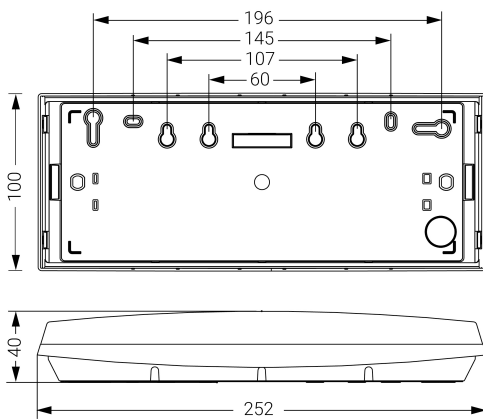

Alumbrado de Emergencia

Ref. GL-200

**UNE 60598-2-22**  
**230V 50/60HZ**

Alumbrado de Emergencia: GS. Referencia: GL-200, fabricado por Normalux. Lúmenes 200 lm. Autonomía (h) 1h. Modo de funcionamiento: Permanente. Tipo de instalación: Superficie. Fuente de Luz: Led. Batería de: Ni-Cd 3.6V/750mAh. IP: 44. IK: 07. Versión: Estándar. Acabado: Blanco. Carcasa de: PC+ABS Autoextinguible. Voltaje: 230V 50/60Hz. Dimensiones (mm): 250 x 95 x 62 mm. Manufacturado según la normativa UNE 60598-2-22. Compatible con telemando S-TE.

Dimensiones (mm):

Lúmenes	200 lm
Temperatura de color (K)	5700
Fuente de Luz	Led
Autonomía (h)	1h
Batería	Ni-Cd 3.6V/750mAh
Tiempo de carga	max. 12 h
Potencia (W)	2,4W
Modo de funcionamiento	Permanente
Clase	II
IP	44
IK	07
Temperatura de funcionamiento (°C)	5 a 35
Telemandable	Si

Datos fotométricos: