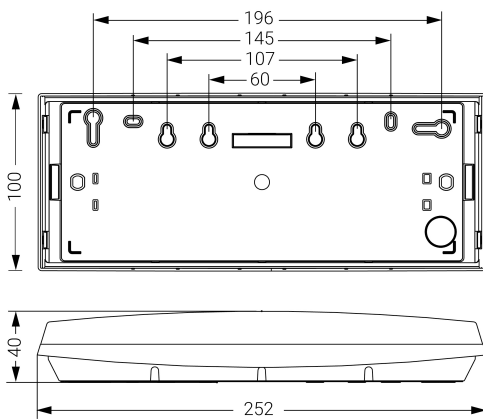

Alumbrado de Emergencia

Ref. GL-300

UNE 60598-2-22
230V 50/60HZ

Alumbrado de Emergencia: GS. Referencia: GL-300, fabricado por Normalux. Lúmenes 300 lm. Autonomía (h) 1h. Modo de funcionamiento: Permanente. Tipo de instalación: Superficie. Fuente de Luz: Led. Batería de: Ni-Cd 4.8V/750mAh. IP: 44. IK: 07. Versión: Estándar. Acabado: Blanco. Carcasa de: PC+ABS Autoextinguible. Voltaje: 230V 50/60Hz. Dimensiones (mm): 250 x 95 x 62 mm. Manufacturado según la normativa UNE 60598-2-22. Compatible con telemando S-TE.

Dimensiones (mm):

Lúmenes	300 lm
Temperatura de color (K)	5700
Fuente de Luz	Led
Autonomía (h)	1h
Batería	Ni-Cd 4.8V/750mAh
Tiempo de carga	max. 24 h
Potencia (W)	3,16W
Modo de funcionamiento	Permanente
Clase	II
IP	44
IK	07
Temperatura de funcionamiento (°C)	5 a 35
Telemandable	Si

Datos fotométricos: