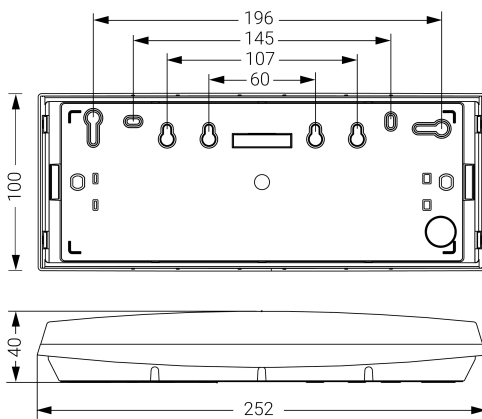

Alumbrado de Emergencia

Ref. GL-300

UNE 60598-2-22
230V 50/60HZ

Alumbrado de Emergencia: GS. Referencia: GL-300, fabricado por Normalux. Lúmenes 300 lm. Autonomía (h) 1h. Modo de funcionamiento: Permanente. Tipo de instalación: Superficie. Fuente de Luz: Led. Batería de: Ni-Cd 4.8V/750mAh. IP: 44. IK: 07. Versión: Estándar. Acabado: Blanco. Carcasa de: PC+ABS Autoextinguible. Voltaje: 230V 50/60Hz. Dimensiones (mm): 250 x 95 x 62 mm. Manufacturado según la normativa UNE 60598-2-22. Compatible con telemando S-TE.

Dimensiones (mm):

Lúmenes	300 lm
Temperatura de color (K)	5700
Fuente de Luz	Led
Autonomía (h)	1h
Batería	Ni-Cd 4.8V/750mAh
Tiempo de carga	max. 24 h
Potencia (W)	3,16W
Modo de funcionamiento	Permanente
Clase	II
IP	44
IK	07
Temperatura de funcionamiento (°C)	5 a 35
Telemandable	Si

Datos fotométricos: