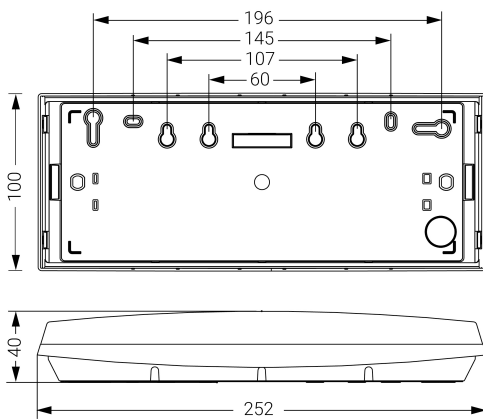

Alumbrado de Emergencia

Ref. GL-300

**UNE 60598-2-22**  
**230V 50/60HZ**

Alumbrado de Emergencia: GS. Referencia: GL-300, fabricado por Normalux. Lúmenes 300 lm. Autonomía (h) 1h. Modo de funcionamiento: Permanente. Tipo de instalación: Superficie. Fuente de Luz: Led. Batería de: Ni-Cd 4.8V/750mAh. IP: 44. IK: 07. Versión: Estándar. Acabado: Blanco. Carcasa de: PC+ABS Autoextinguible. Voltaje: 230V 50/60Hz. Dimensiones (mm): 250 x 95 x 62 mm. Manufacturado según la normativa UNE 60598-2-22. Compatible con telemando S-TE.

Dimensiones (mm):

Lúmenes	300 lm
Temperatura de color (K)	5700
Fuente de Luz	Led
Autonomía (h)	1h
Batería	Ni-Cd 4.8V/750mAh
Tiempo de carga	max. 24 h
Potencia (W)	3,16W
Modo de funcionamiento	Permanente
Clase	II
IP	44
IK	07
Temperatura de funcionamiento (°C)	5 a 35
Telemandable	Si

Datos fotométricos: