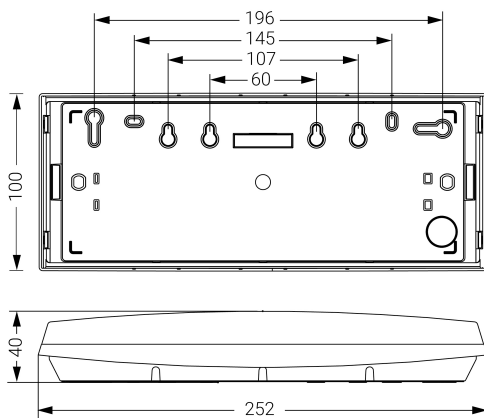

Alumbrado de Emergencia

Ref. GL-400

Dimensiones (mm):

UNE 60598-2-22
230V 50/60HZ

Alumbrado de Emergencia: GS. Referencia: GL-400, fabricado por Normalux. Lúmenes 400 lm. Autonomía (h) 1h. Modo de funcionamiento: Permanente. Tipo de instalación: Superficie. Fuente de Luz: Led. Batería de: Ni-Cd 7.2V/750mAh. IP: 44. IK: 07. Versión: Estándar. Acabado: Blanco. Carcasa de: PC+ABS Autoextinguible. Voltaje: 230V 50/60Hz. Dimensiones (mm): 250 x 95 x 62 mm. Manufacturado según la normativa UNE 60598-2-22. Compatible con telemando S-TE.

Datos fotométricos: