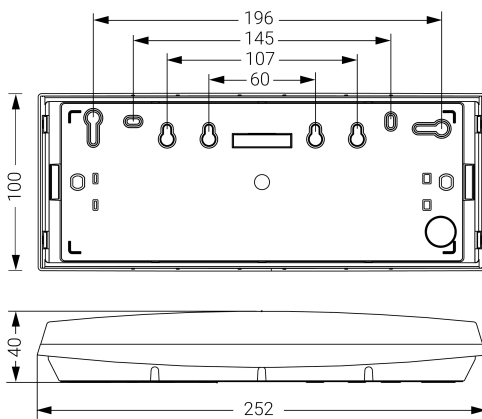

Alumbrado de Emergencia

Ref. GL-60

**UNE 60598-2-22**  
**230V 50/60HZ**

Alumbrado de Emergencia: GS. Referencia: GL-60, fabricado por Normalux. Lúmenes 80 lm. Autonomía (h) 1h. Modo de funcionamiento: Permanente. Tipo de instalación: Superficie. Fuente de Luz: Led. Batería de: Ni-Cd 3.6V/300mAh. IP: 44. IK: 07. Versión: Estándar. Acabado: Blanco. Carcasa de: PC+ABS Autoextinguible. Voltaje: 230V 50/60Hz. Dimensiones (mm): 252 x 100 x 40 mm. Manufacturado según la normativa UNE 60598-2-22. Compatible con telemando S-TE.

Dimensiones (mm):

Lúmenes	80 lm
Temperatura de color (K)	5700
Fuente de Luz	Led
Autonomía (h)	1h
Batería	Ni-Cd 3.6V/300mAh
Tiempo de carga	max. 24 h
Potencia (W)	1,36W
Modo de funcionamiento	Permanente
Clase	II
IP	44
IK	07
Temperatura de funcionamiento (°C)	5 a 35
Telemandable	Si

Datos fotométricos: