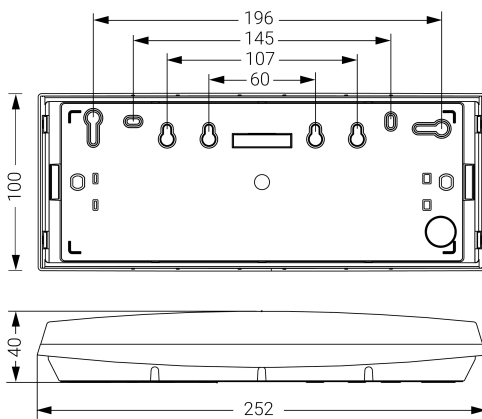

Alumbrado de Emergencia

Ref. GL-60

UNE 60598-2-22
230V 50/60HZ

Alumbrado de Emergencia: GS. Referencia: GL-60, fabricado por Normalux. Lúmenes 80 lm. Autonomía (h) 1h. Modo de funcionamiento: Permanente. Tipo de instalación: Superficie. Fuente de Luz: Led. Batería de: Ni-Cd 3.6V/300mAh. IP: 44. IK: 07. Versión: Estándar. Acabado: Blanco. Carcasa de: PC+ABS Autoextinguible. Voltaje: 230V 50/60Hz. Dimensiones (mm): 252 x 100 x 40 mm. Manufacturado según la normativa UNE 60598-2-22. Compatible con telemando S-TE.

Dimensiones (mm):

Lúmenes	80 lm
Temperatura de color (K)	5700
Fuente de Luz	Led
Autonomía (h)	1h
Batería	Ni-Cd 3.6V/300mAh
Tiempo de carga	max. 24 h
Potencia (W)	1,36W
Modo de funcionamiento	Permanente
Clase	II
IP	44
IK	07
Temperatura de funcionamiento (°C)	5 a 35
Telemandable	Si

Datos fotométricos: