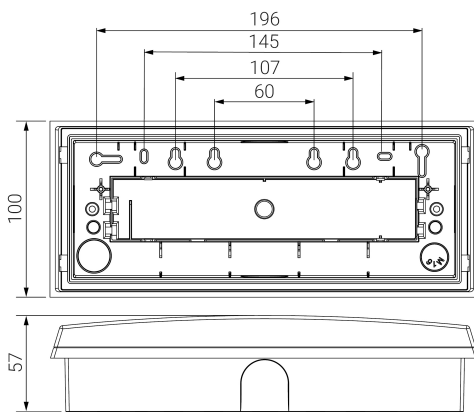

GSE

Alumbrado de Emergencia

Ref. GSE-200L

UNE 60598-2-22
230V 50/60HZ

Alumbrado de Emergencia: GSE. Referencia: GSE-200L, fabricado por Normalux. Lúmenes 210 lm. Autonomía (h) 1h. Modo de funcionamiento: No permanente. Tipo de instalación: Superficie. Fuente de Luz: Led. Batería de: Ni-Cd 3.6V/750mAh. IP: 65. IK: 07. Versión: Estándar. Acabado: Blanco. Carcasa de: PC+ABS Autoextinguible. Voltaje: 230V 50/60Hz. Dimensiones (mm): 252 x 100 x 57 mm. Manufacturado según la normativa UNE 60598-2-22. Compatible con telemando S-TE.

Dimensiones (mm):

Lúmenes	210 lm
Temperatura de color (K)	5700
Fuente de Luz	Led
Autonomía (h)	1h
Batería	Ni-Cd 3.6V/750mAh
Tiempo de carga	max. 12 h
Potencia (W)	1W
Modo de funcionamiento	No permanente
Clase	II
IP	65
IK	07
Temperatura de funcionamiento (°C)	5 a 35
Telemandable	Si

Datos fotométricos: