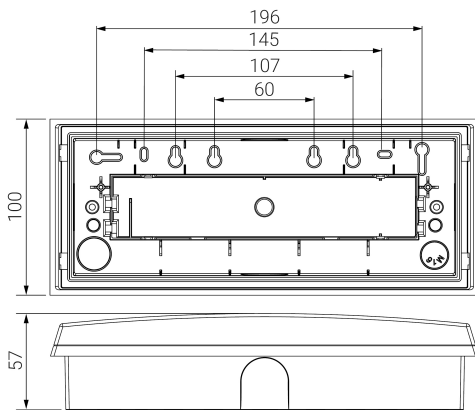

# GSE

Alumbrado de Emergencia

Ref. GSEA-100L

**UNE 60598-2-22**  
**230V 50/60HZ**

Alumbrado de Emergencia: GSE. Referencia: GSEA-100L, fabricado por Normalux. Lúmenes 130 lm. Autonomía (h) 1h. Modo de funcionamiento: No permanente. Tipo de instalación: Superficie. Fuente de Luz: Led. Batería de: Ni-Cd 3.6V/600mAh. IP: 65. IK: 07. Versión: Autotest. Acabado: Blanco. Carcasa de: PC+ABS Autoextinguible. Voltaje: 230V 50/60Hz. Dimensiones (mm): 252 x 100 x 57 mm. Manufacturado según la normativa UNE 60598-2-22.

Dimensiones (mm):

Lúmenes	130 lm
Temperatura de color (K)	5700
Fuente de Luz	Led
Autonomía (h)	1h
Batería	Ni-Cd 3.6V/600mAh
Tiempo de carga	max. 24 h
Potencia (W)	0,85W
Modo de funcionamiento	No permanente
Clase	II
IP	65
IK	07
Temperatura de funcionamiento (°C)	5 a 35

Datos fotométricos: