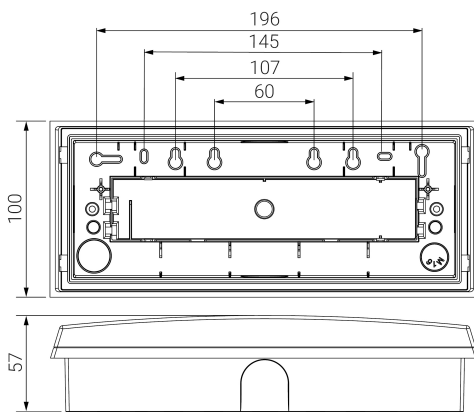

GSE

Alumbrado de Emergencia

Ref. GSEA-100L

UNE 60598-2-22
230V 50/60HZ

Alumbrado de Emergencia: GSE. Referencia: GSEA-100L, fabricado por Normalux. Lúmenes 130 lm. Autonomía (h) 1h. Modo de funcionamiento: No permanente. Tipo de instalación: Superficie. Fuente de Luz: Led. Batería de: Ni-Cd 3.6V/600mAh. IP: 65. IK: 07. Versión: Autotest. Acabado: Blanco. Carcasa de: PC+ABS Autoextinguible. Voltaje: 230V 50/60Hz. Dimensiones (mm): 252 x 100 x 57 mm. Manufacturado según la normativa UNE 60598-2-22.

Dimensiones (mm):

Lúmenes	130 lm
Temperatura de color (K)	5700
Fuente de Luz	Led
Autonomía (h)	1h
Batería	Ni-Cd 3.6V/600mAh
Tiempo de carga	max. 24 h
Potencia (W)	0,85W
Modo de funcionamiento	No permanente
Clase	II
IP	65
IK	07
Temperatura de funcionamiento (°C)	5 a 35

Datos fotométricos: