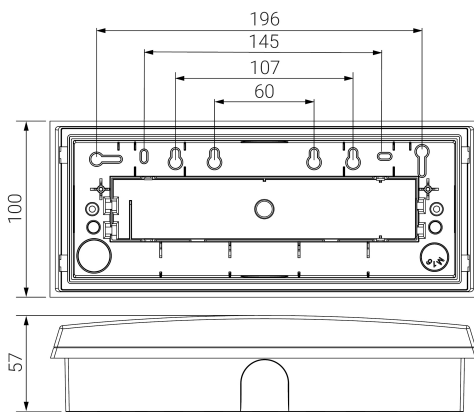

Dimensiones (mm):

UNE 60598-2-22
230V 50/60HZ

Alumbrado de Emergencia: GSE. Referencia: GSEA-150L, fabricado por Normalux. Lúmenes 170 lm. Autonomía (h) 1h. Modo de funcionamiento: No permanente. Tipo de instalación: Superficie. Fuente de Luz: Led. Batería de: Ni-Cd 3.6V/600mAh. IP: 65. IK: 07. Versión: Autotest. Acabado: Blanco. Carcasa de: PC+ABS Autoextinguible. Voltaje: 230V 50/60Hz. Dimensiones (mm): 252 x 100 x 57 mm. Manufacturado según la normativa UNE 60598-2-22.

Datos fotométricos: