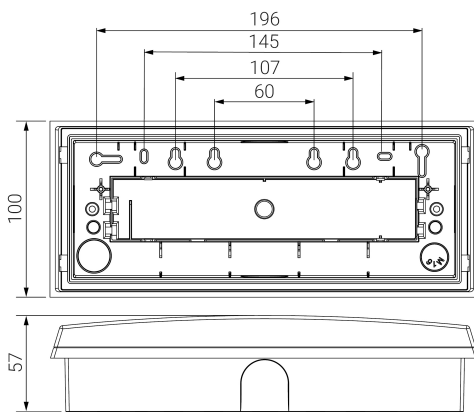

GSE

Alumbrado de Emergencia

Ref. GSEA-200L

UNE 60598-2-22
230V 50/60HZ

Alumbrado de Emergencia: GSE. Referencia: GSEA-200L, fabricado por Normalux. Lúmenes 200 lm. Autonomía (h) 1h. Modo de funcionamiento: No permanente. Tipo de instalación: Superficie. Fuente de Luz: Led. Batería de: Ni-Cd 3.6V/750mAh. IP: 65. IK: 07. Versión: Autotest. Acabado: Blanco. Carcasa de: PC+ABS Autoextinguible. Voltaje: 230V 50/60Hz. Dimensiones (mm): 252 x 100 x 57 mm. Manufacturado según la normativa UNE 60598-2-22.

Dimensiones (mm):

Lúmenes	200 lm
Temperatura de color (K)	5700
Fuente de Luz	Led
Autonomía (h)	1h
Batería	Ni-Cd 3.6V/750mAh
Tiempo de carga	max. 24 h
Potencia (W)	0,8W
Modo de funcionamiento	No permanente
Clase	II
IP	65
IK	07
Temperatura de funcionamiento (°C)	5 a 35

Datos fotométricos: