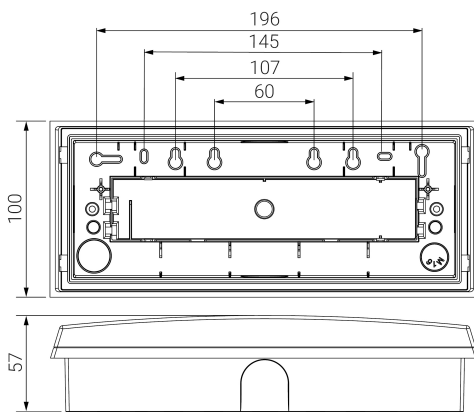

# GSE

Alumbrado de Emergencia

Ref. GSEA-300L

**UNE 60598-2-22**  
**230V 50/60HZ**

Alumbrado de Emergencia: GSE. Referencia: GSEA-300L, fabricado por Normalux. Lúmenes 310 lm. Autonomía (h) 1h. Modo de funcionamiento: No permanente. Tipo de instalación: Superficie. Fuente de Luz: Led. Batería de: Ni-Cd 4.8V/750mAh. IP: 65. IK: 07. Versión: Autotest. Acabado: Blanco. Carcasa de: PC+ABS Autoextinguible. Voltaje: 230V 50/60Hz. Dimensiones (mm): 252 x 100 x 57 mm. Manufacturado según la normativa UNE 60598-2-22.

Dimensiones (mm):

Lúmenes	310 lm
Temperatura de color (K)	5700
Fuente de Luz	Led
Autonomía (h)	1h
Batería	Ni-Cd 4.8V/750mAh
Tiempo de carga	max. 24 h
Potencia (W)	0,8W
Modo de funcionamiento	No permanente
Clase	II
IP	65
IK	07
Temperatura de funcionamiento (°C)	5 a 35

Datos fotométricos: