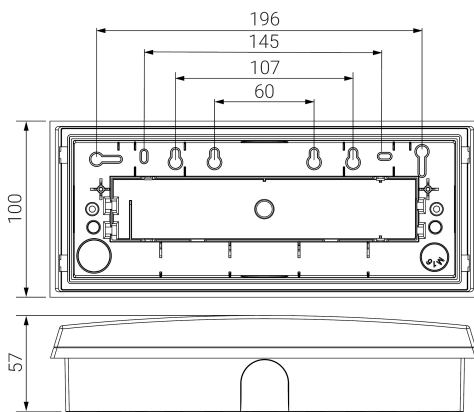

GSE

Alumbrado de Emergencia
Ref. GSEA-300L

UNE 60598-2-22
230V 50/60HZ

Alumbrado de Emergencia: GSE. Referencia: GSEA-300L, fabricado por Normalux. Lúmenes 310 lm. Autonomía (h) 1h. Modo de funcionamiento: No permanente. Tipo de instalación: Superficie. Fuente de Luz: Led. Batería de: Ni-Cd 4.8V/750mAh. IP: 65. IK: 07. Versión: Autotest. Acabado: Blanco. Carcasa de: PC+ABS Autoextinguible. Voltaje: 230V 50/60Hz. Dimensiones (mm): 252 x 100 x 57 mm. Manufacturado según la normativa UNE 60598-2-22.

Dimensiones (mm):

Lúmenes	310 lm
Temperatura de color (K)	5700
Fuente de Luz	Led
Autonomía (h)	1h
Batería	Ni-Cd 4.8V/750mAh
Tiempo de carga	max. 24 h
Potencia (W)	0,8W
Modo de funcionamiento	No permanente
Clase	II
IP	65
IK	07
Temperatura de funcionamiento (°C)	5 a 35

Datos fotométricos: