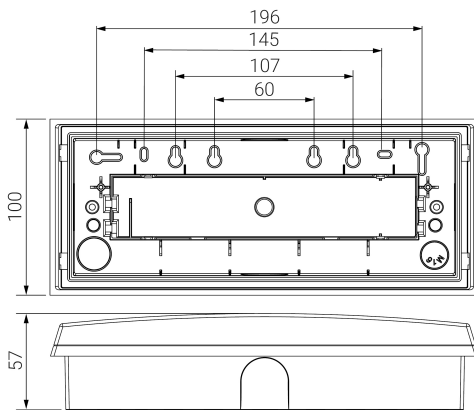

GSE

Alumbrado de Emergencia

Ref. GSEA-60L

UNE 60598-2-22
230V 50/60HZ

Alumbrado de Emergencia: GSE. Referencia: GSEA-60L, fabricado por Normalux. Lúmenes 70 lm. Autonomía (h) 1h. Modo de funcionamiento: No permanente. Tipo de instalación: Superficie. Fuente de Luz: Led. Batería de: Ni-Cd 3.6V/300mAh. IP: 65. IK: 07. Versión: Autotest. Acabado: Blanco. Carcasa de: PC+ABS Autoextinguible. Voltaje: 230V 50/60Hz. Dimensiones (mm): 252 x 100 x 57 mm. Manufacturado según la normativa UNE 60598-2-22.

Dimensiones (mm):

Lúmenes	70 lm
Temperatura de color (K)	5700
Fuente de Luz	Led
Autonomía (h)	1h
Batería	Ni-Cd 3.6V/300mAh
Tiempo de carga	max. 24 h
Potencia (W)	0,4W
Modo de funcionamiento	No permanente
Clase	II
IP	65
IK	07
Temperatura de funcionamiento (°C)	5 a 35

Datos fotométricos: