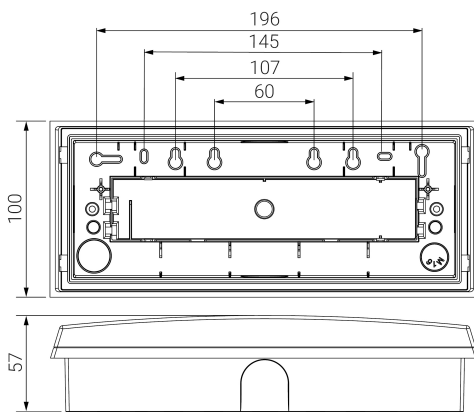

GSE

Alumbrado de Emergencia

Ref. GSEA-60L

UNE 60598-2-22
230V 50/60HZ

Alumbrado de Emergencia: GSE. Referencia: GSEA-60L, fabricado por Normalux. Lúmenes 70 lm. Autonomía (h) 1h. Modo de funcionamiento: No permanente. Tipo de instalación: Superficie. Fuente de Luz: Led. Batería de: Ni-Cd 3.6V/300mAh. IP: 65. IK: 07. Versión: Autotest. Acabado: Blanco. Carcasa de: PC+ABS Autoextinguible. Voltaje: 230V 50/60Hz. Dimensiones (mm): 252 x 100 x 57 mm. Manufacturado según la normativa UNE 60598-2-22.

Dimensiones (mm):

Lúmenes	70 lm
Temperatura de color (K)	5700
Fuente de Luz	Led
Autonomía (h)	1h
Batería	Ni-Cd 3.6V/300mAh
Tiempo de carga	max. 24 h
Potencia (W)	0,4W
Modo de funcionamiento	No permanente
Clase	II
IP	65
IK	07
Temperatura de funcionamiento (°C)	5 a 35

Datos fotométricos: