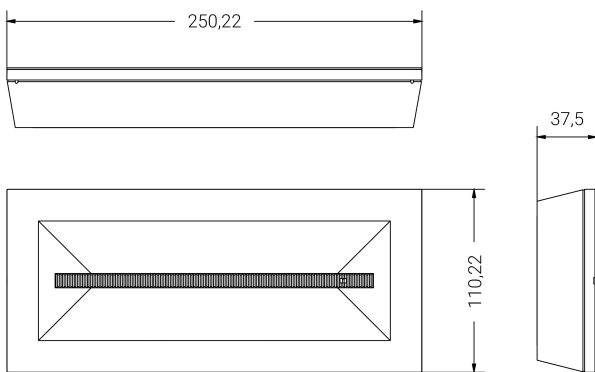

## Ficha técnica

Alumbrado de Emergencia

Ref. L-200L

**UNE 60598-2-22**  
**230V 50HZ**

Alumbrado de Emergencia: BESSEL. Referencia: L-200L, fabricado por Normalux. Lúmenes 180 lm. Autonomía (h) 1,5h. Modo de funcionamiento: No permanente. Tipo de instalación: Superficie. Fuente de Luz: Led. Batería de: Ni-Mh 4.8V/850mAh. IP: 42. IK: 04. Versión: Estándar. Acabado: Blanco. Carcasa de: PC+ABS Autoextinguible. Voltaje: 230V 50Hz. Dimensiones (mm): 250 x 110 x 38 mm. Manufacturado según la normativa UNE 60598-2-22. Compatible con telemando S-TE.

Dimensiones (mm):

Lúmenes	180 lm
Temperatura de color (K)	5700
Fuente de Luz	Led
Autonomía (h)	1,5h
Batería	Ni-Mh 4.8V/850mAh
Tiempo de carga	max. 24 h
Potencia (W)	1,2W
Modo de funcionamiento	No permanente
Clase	II
IP	42
IK	04
Temperatura de funcionamiento (°C)	5 a 35
Telemandable	Si

Datos fotométricos: