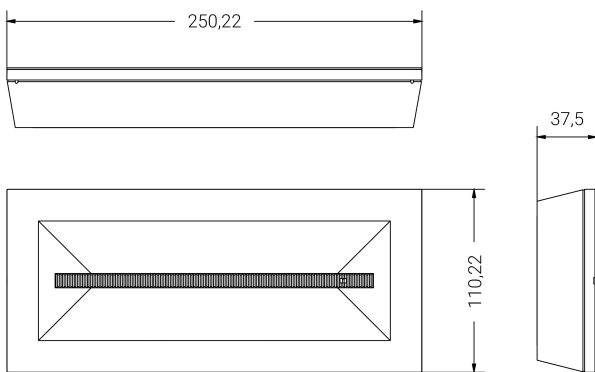

BESSEL

Ficha técnica

Alumbrado de Emergencia

Ref. L3-100L

UNE 60598-2-22
230V 50HZ

Alumbrado de Emergencia: BESSEL. Referencia: L3-100L, fabricado por Normalux. Lúmenes 75 lm. Autonomía (h) 3h. Modo de funcionamiento: No permanente. Tipo de instalación: Superficie. Fuente de Luz: Led. Batería de: Ni-Cd 4.8V/750mAh. IP: 42. IK: 04. Versión: Estándar. Acabado: Blanco. Carcasa de: PC+ABS Autoextinguible. Voltaje: 230V 50Hz. Dimensiones (mm): 250 x 110 x 38 mm. Manufacturado según la normativa UNE 60598-2-22. Compatible con telemando S-TE.

Dimensiones (mm):

Lúmenes	75 lm
Temperatura de color (K)	5700
Fuente de Luz	Led
Autonomía (h)	3h
Batería	Ni-Cd 4.8V/750mAh
Tiempo de carga	max. 24 h
Potencia (W)	1W
Modo de funcionamiento	No permanente
Clase	II
IP	42
IK	04
Temperatura de funcionamiento (°C)	5 a 35
Telemandable	Si

Datos fotométricos: