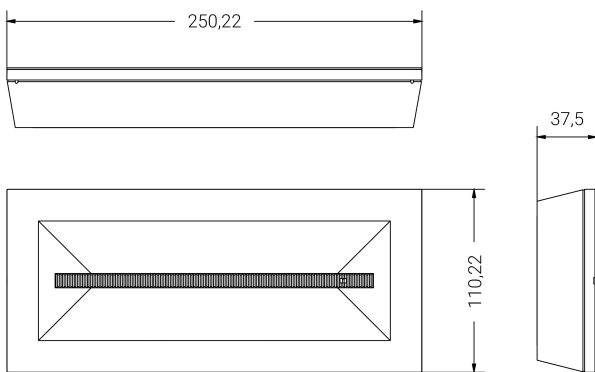

BESSEL

Ficha técnica

Alumbrado de Emergencia

Ref. LL-60

UNE 60598-2-22
230V 50HZ

Alumbrado de Emergencia: BESSEL. Referencia: LL-60, fabricado por Normalux. Lúmenes 55 lm. Autonomía (h) 1,5h. Modo de funcionamiento: Permanente. Tipo de instalación: Superficie. Fuente de Luz: Led. Batería de: Ni-Cd 3.6V/300mAh. IP: 42. IK: 04. Versión: Estándar. Acabado: Blanco. Carcasa de: PC+ABS Autoextinguible. Voltaje: 230V 50Hz. Dimensiones (mm): 322 x 120 x 52 mm. Manufacturado según la normativa UNE 60598-2-22. Compatible con telemando S-TE.

Dimensiones (mm):

Lúmenes	55 lm
Temperatura de color (K)	5700
Fuente de Luz	Led
Autonomía (h)	1,5h
Batería	Ni-Cd 3.6V/300mAh
Tiempo de carga	max. 24 h
Potencia (W)	1,4W
Modo de funcionamiento	Permanente
Clase	II
IP	42
IK	04
Temperatura de funcionamiento (°C)	5 a 35
Telemandable	Si

Datos fotométricos: