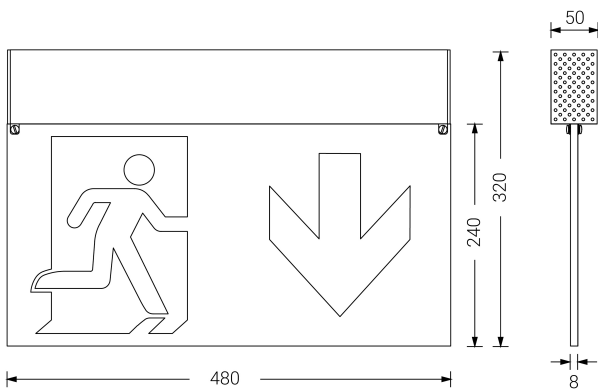

LISSA S

Ficha técnica

Alumbrado de Señalización

Ref. LN3

Dimensiones (mm):

EN 60598-1, EN 60598-2-22, EN 1838
230V 50/60HZ

Alumbrado de Señalización: LISSA S. Referencia: LN3, fabricado por Normalux. Lúmenes 100 lm. Autonomía (h) 3h. Modo de funcionamiento: Permanente - No Permanente. Tipo de instalación: Superficie. Fuente de Luz: Led. Batería de: Ni-Mh 3.6V/2700mAh. IP: 20. IK: 04. Versión: Estándar. Acabado: Blanco. Carcasa de: . Voltaje: 230V 50/60Hz. Manufacturado según la normativa EN 60598-1, EN 60598-2-22, EN 1838.

Lúmenes	100 lm
Temperatura de color (K)	5700
Fuente de Luz	Led
Autonomía (h)	3h
Batería	Ni-Mh 3.6V/2700mAh
Tiempo de carga	max. 24 h
Potencia (W)	4,5W
Modo de funcionamiento	Permanente - No Permanente
Clase	I
IP	20
IK	04
Temperatura de funcionamiento (°C)	5 a 35
Distancia máxima de visión según EN1838	48m