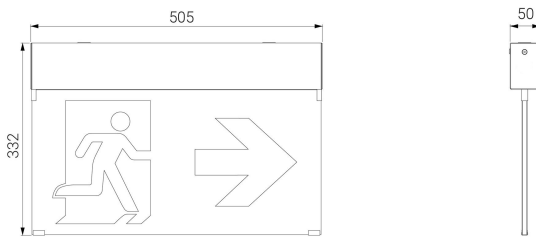

Lissa S

Ficha técnica

Alumbrado de Señalización

Ref. LN3

Dimensiones (mm):

EN 60598-1, EN 60598-2-22, EN 1838
230V 50/60HZ

Alumbrado de Señalización: Lissa S. Referencia: LN3, fabricado por Normalux. Lúmenes 100 lm. Autonomía (h) 3h. Modo de funcionamiento: Permanente - No Permanente. Tipo de instalación: Superficie. Fuente de Luz: Led. Batería de: Ni-Mh 3.6V/2700mAh. IP: 20. IK: 07. Versión: Estándar. Acabado: Blanco. Carcasa de: . Voltaje: 230V 50/60Hz. Manufacturado según la normativa EN 60598-1, EN 60598-2-22, EN 1838.

Lúmenes	100 lm
Temperatura de color (K)	5700
Fuente de Luz	Led
Autonomía (h)	3h
Batería	Ni-Mh 3.6V/2700mAh
Tiempo de carga	max. 24 h
Potencia (W)	4,5W
Modo de funcionamiento	Permanente - No Permanente
Clase	I
IP	20
IK	07
Temperatura de funcionamiento (°C)	5 a 35
Distancia máxima de visión según EN1838	50m

* Según normativa EN 1838

Datos fotométricos: