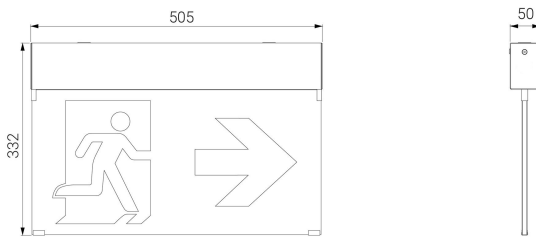

Lissa S

Ficha técnica

Alumbrado de Señalización

Ref. LNA3

Dimensiones (mm):

EN 60598-1, EN 60598-2-22, EN 1838
230V 50/60HZ

Alumbrado de Señalización: Lissa S. Referencia: LNA3, fabricado por Normalux. Lúmenes 100 lm. Autonomía (h) 3h. Modo de funcionamiento: Permanente - No Permanente. Tipo de instalación: Superficie. Fuente de Luz: Led. Batería de: Ni-Mh 3.6V/2700mAh. IP: 20. IK: 07. Versión: Autotest. Acabado: Blanco. Carcasa de: . Voltaje: 230V 50/60Hz. Manufacturado según la normativa EN 60598-1, EN 60598-2-22, EN 1838.

Lúmenes	100 lm
Temperatura de color (K)	5700
Fuente de Luz	Led
Autonomía (h)	3h
Batería	Ni-Mh 3.6V/2700mAh
Tiempo de carga	max. 24 h
Potencia (W)	4,5W
Modo de funcionamiento	Permanente - No Permanente
Clase	I
IP	20
IK	07
Temperatura de funcionamiento (°C)	5 a 35
Distancia máxima de visión según EN1838	50m

* Según normativa EN 1838

Datos fotométricos: