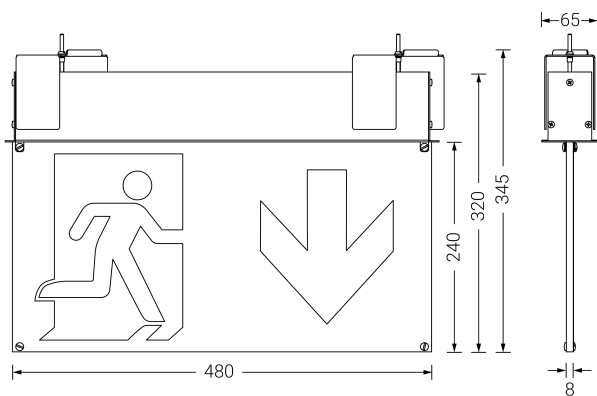

## Ficha técnica

Alumbrado de Señalización

Ref. LNE

Dimensiones (mm):

**EN 60598-1, EN 60598-2-22, EN 1838**  
**230V 50/60HZ**

Alumbrado de Señalización: LISSA S. Referencia: LNE, fabricado por Normalux. Autonomía (h) 1h. Modo de funcionamiento: Permanente - No Permanente. Tipo de instalación: Empotrable. Fuente de Luz: Led. Batería de: Ni-Mh 3.6V/2700mAh. IP: 20. IK: 04. Versión: Estándar. Acabado: Blanco. Carcasa de: . Voltaje: 230V 50/60Hz. Manufacturado según la normativa EN 60598-1, EN 60598-2-22, EN 1838.

Temperatura de color (K)	5700
Fuente de Luz	Led
Autonomía (h)	1h
Batería	Ni-Mh 3.6V/2700mAh
Tiempo de carga	max. 24 h
Potencia (W)	4,5W
Modo de funcionamiento	Permanente - No Permanente
Clase	I
IP	20
IK	04
Temperatura de funcionamiento (°C)	5 a 35
Distancia máxima de visión según EN1838	48m