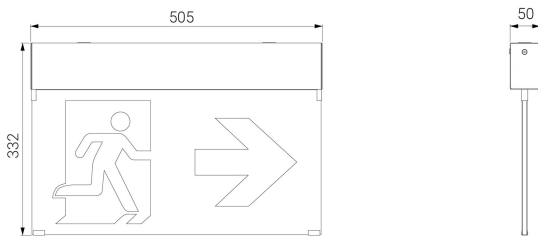

Lissa S

Ficha técnica

Alumbrado de Señalización

Ref. LNE

Dimensiones (mm):

EN 60598-1, EN 60598-2-22, EN 1838
230V 50/60HZ

Alumbrado de Señalización: Lissa S. Referencia: LNE, fabricado por Normalux. Lúmenes 100 lm. Autonomía (h) 1h. Modo de funcionamiento: Permanente - No Permanente. Tipo de instalación: Empotrable. Fuente de Luz: Led. Batería de: Ni-Mh 3.6V/2700mAh. IP: 20. IK: 07. Versión: Estándar. Acabado: Blanco. Carcasa de: . Voltaje: 230V 50/60Hz. Manufacturado según la normativa EN 60598-1, EN 60598-2-22, EN 1838.

Lúmenes	100 lm
Temperatura de color (K)	5700
Fuente de Luz	Led
Autonomía (h)	1h
Batería	Ni-Mh 3.6V/2700mAh
Tiempo de carga	max. 24 h
Potencia (W)	4,5W
Modo de funcionamiento	Permanente - No Permanente
Clase	I
IP	20
IK	07
Temperatura de funcionamiento (°C)	5 a 35
Distancia máxima de visión según EN1838	48m

* Según normativa EN 1838

Datos fotométricos: