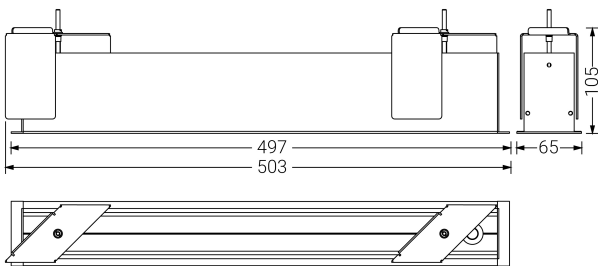

## Ficha técnica

Alumbrado de Emergencia

Ref. LNEAL-300

Dimensiones (mm):

Datos fotométricos:

**EN 60598-1, EN 60598-2-22  
230V 50/60HZ**

Alumbrado de Emergencia: LISSA ss. Referencia: LNEAL-300, fabricado por Normalux. Lúmenes 254 lm. Autonomía (h) 1h. Modo de funcionamiento: Permanente - No Permanente. Tipo de instalación: Empotrable. Fuente de Luz: Led. Batería de: Ni-Cd 3.6V/1500mAh. IP: 20. IK: 08. Versión: Autotest. Acabado: Blanco. Carcasa de: . Voltaje: 230V 50/60Hz. Dimensiones (mm): 503 x 65 x 105 mm. Manufacturado según la normativa EN 60598-1, EN 60598-2-22.

Lúmenes	254 lm
Temperatura de color (K)	5700
Fuente de Luz	Led
Autonomía (h)	1h
Batería	Ni-Cd 3.6V/1500mAh
Tiempo de carga	max. 24 h
Potencia (W)	4,5W
Modo de funcionamiento	Permanente - No Permanente
Clase	I
IP	20
IK	08
Temperatura de funcionamiento (°C)	5 a 35