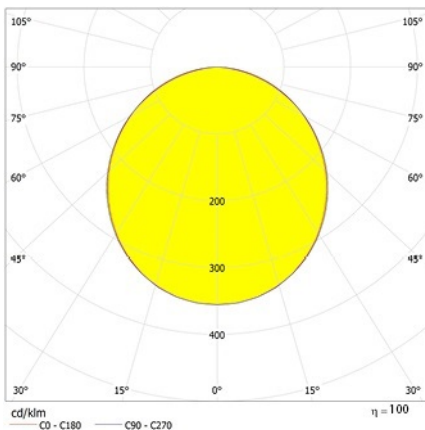

## Ficha técnica

Alumbrado de Emergencia

Ref. LNEAL-300

Dimensiones (mm):

Datos fotométricos:

**EN 60598-1, EN 60598-2-22  
230V 50/60HZ**

Alumbrado de Emergencia: LISSA ss. Referencia: LNEAL-300, fabricado por Normalux. Lúmenes 254 lm. Autonomía (h) 1h. Modo de funcionamiento: Permanente - No Permanente. Tipo de instalación: Empotrable. Fuente de Luz: Led. Batería de: Ni-Cd 3.6V/1500mAh. IP: 20. IK: 08. Versión: Autotest. Acabado: Blanco. Carcasa de: . Voltaje: 230V 50/60Hz. Dimensiones (mm): 503 x 65 x 105 mm. Manufacturado según la normativa EN 60598-1, EN 60598-2-22.