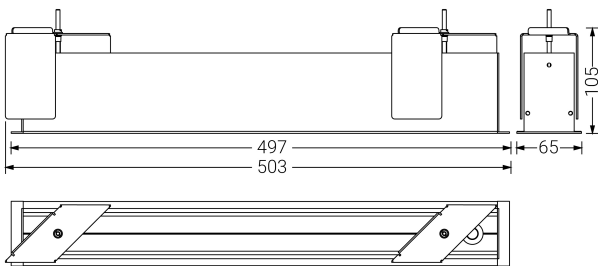

LISSA ss

Ficha técnica

Alumbrado de Emergencia

Ref. LNEL-300

Dimensiones (mm):

Datos fotométricos:

**EN 60598-1, EN 60598-2-22
230V 50/60HZ**

Alumbrado de Emergencia: LISSA ss. Referencia: LNEL-300, fabricado por Normalux. Lúmenes 254 lm. Autonomía (h) 1h. Modo de funcionamiento: Permanente - No Permanente. Tipo de instalación: Empotrable. Fuente de Luz: Led. Batería de: Ni-Cd 3.6V/1500mAh. IP: 20. IK: 08. Versión: Estándar. Acabado: Blanco. Carcasa de: . Voltaje: 230V 50/60Hz. Dimensiones (mm): 503 x 65 x 105 mm. Manufacturado según la normativa EN 60598-1, EN 60598-2-22.

Lúmenes	254 lm
Temperatura de color (K)	5700
Fuente de Luz	Led
Autonomía (h)	1h
Batería	Ni-Cd 3.6V/1500mAh
Tiempo de carga	max. 24 h
Potencia (W)	4,5W
Modo de funcionamiento	Permanente - No Permanente
Clase	I
IP	20
IK	08
Temperatura de funcionamiento (°C)	5 a 35