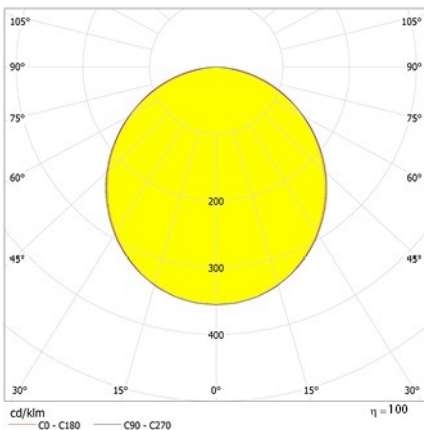

LISSA ss

Ficha técnica

Alumbrado de Emergencia

Ref. LNEL-300

Dimensiones (mm):

Datos fotométricos:

**EN 60598-1, EN 60598-2-22
230V 50/60HZ**

Alumbrado de Emergencia: LISSA ss. Referencia: LNEL-300, fabricado por Normalux. Lúmenes 254 lm. Autonomía (h) 1h. Modo de funcionamiento: Permanente - No Permanente. Tipo de instalación: Empotrable. Fuente de Luz: Led. Batería de: Ni-Cd 3.6V/1500mAh. IP: 20. IK: 08. Versión: Estándar. Acabado: Blanco. Carcasa de: . Voltaje: 230V 50/60Hz. Dimensiones (mm): 503 x 65 x 105 mm. Manufacturado según la normativa EN 60598-1, EN 60598-2-22.

Lúmenes	254 lm
Temperatura de color (K)	5700
Fuente de Luz	Led
Autonomía (h)	1h
Batería	Ni-Cd 3.6V/1500mAh
Tiempo de carga	max. 24 h
Potencia (W)	4,5W
Modo de funcionamiento	Permanente - No Permanente
Clase	I
IP	20
IK	08
Temperatura de funcionamiento (°C)	5 a 35