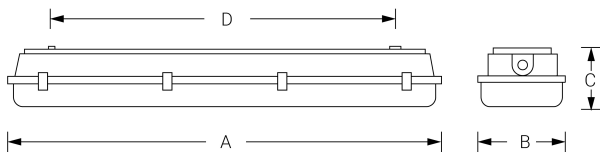

PANTALLA ESTANCA

Ficha técnica

Alumbrado de Emergencia
Ref. MES2FL18C

**UNE 60598-2-22, UNE 20-392-93
230V 50HZ**

Alumbrado de Emergencia: PANTALLA ESTANCA. Referencia: MES2FL18C, fabricado por Normalux. Lúmenes 526 lm. Autonomía (h) 2h. Modo de funcionamiento: . Tipo de instalación: Superficie. Fuente de Luz: Fluorescente. Batería de: Ni-Cd 6V/4Ah. IP: 65. IK: 04. Versión: Estándar. Acabado: Gris. Carcasa de: PC+ABS Autoextinguible. Voltaje: 230V 50Hz. Dimensiones (mm): 680 x 105 x 120 mm. Manufacturado según la normativa UNE 60598-2-22, UNE 20-392-93. Compatible con telemando S-TE.

Dimensiones (mm):

	A	B	C	D
1x18	680	105	120	500
2x18	680	175	120	500
1x36	1.280	105	120	912
2x36	1.280	175	120	912
1x58	1.600	105	120	995
2x58	1.600	175	120	995

Datos fotométricos: