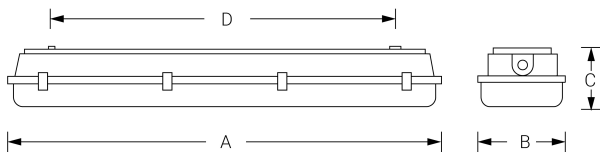

**UNE 60598-2-22, UNE 20-392-93
230V 50HZ**

Alumbrado de Emergencia: PANTALLA ESTANCA. Referencia: MES2FL18C, fabricado por Normalux. Lúmenes 526 lm. Autonomía (h) 2h. Modo de funcionamiento: . Tipo de instalación: Superficie. Fuente de Luz: Fluorescente. Batería de: Ni-Cd 6V/4Ah. IP: 65. IK: 04. Versión: Estándar. Acabado: Gris. Carcasa de: PC+ABS Autoextinguible. Voltaje: 230V 50Hz. Dimensiones (mm): 680 x 105 x 120 mm. Manufacturado según la normativa UNE 60598-2-22, UNE 20-392-93. Compatible con telemando S-TE.

Lúmenes	526 lm
Temperatura de color (K)	4000
Fuente de Luz	Fluorescente
Autonomía (h)	2h
Batería	Ni-Cd 6V/4Ah
Tiempo de carga	max. 24 h
Potencia (W)	0W
Modo de funcionamiento	
Clase	II
IP	65
IK	04
Temperatura de funcionamiento (°C)	5 a 35
Telemandable	Sí

Dimensiones (mm):