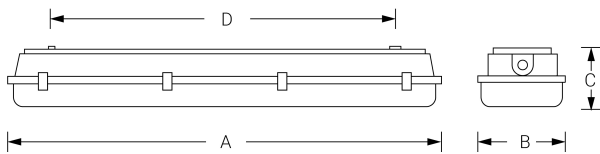

PANTALLA ESTANCA

Ficha técnica

Alumbrado de Emergencia
Ref. MES2FL18P

**UNE 60598-2-22, UNE 20-392-93
230V 50HZ**

Alumbrado de Emergencia: PANTALLA ESTANCA. Referencia: MES2FL18P, fabricado por Normalux. Lúmenes 1052 lm. Autonomía (h) 2h. Modo de funcionamiento: Permanente. Tipo de instalación: Superficie. Fuente de Luz: Fluorescente. Batería de: Ni-Cd 6V/4Ah. IP: 65. IK: 04. Versión: Estándar. Acabado: Gris. Carcasa de: PC+ABS Autoextinguible. Voltaje: 230V 50Hz. Dimensiones (mm): 680 x 175 x 117 mm. Manufacturado según la normativa UNE 60598-2-22, UNE 20-392-93. Compatible con telemando S-TE.

Dimensiones (mm):

	A	B	C	D
1x18	680	105	120	500
2x18	680	175	120	500
1x36	1.280	105	120	912
2x36	1.280	175	120	912
1x58	1.600	105	120	995
2x58	1.600	175	120	995

Lúmenes	1052 lm
Temperatura de color (K)	4000
Fuente de Luz	Fluorescente
Autonomía (h)	2h
Batería	Ni-Cd 6V/4Ah
Tiempo de carga	max. 24 h
Potencia (W)	0W
Modo de funcionamiento	Permanente
Clase	II
IP	65
IK	04
Temperatura de funcionamiento (°C)	5 a 35
Telemandable	Sí