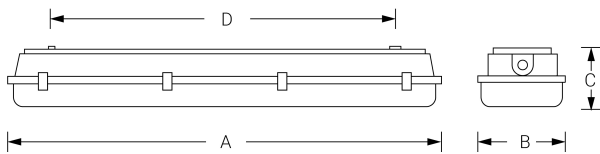

PANTALLA ESTANCA

Ficha técnica

Alumbrado de Emergencia
Ref. MES2FL18P2E

**UNE 60598-2-22, UNE 20-392-93
230V 50HZ**

Alumbrado de Emergencia: PANTALLA ESTANCA. Referencia: MES2FL18P2E, fabricado por Normalux. Lúmenes 280 lm. Autonomía (h) 2h. Modo de funcionamiento: Permanente. Tipo de instalación: Superficie. Fuente de Luz: Fluorescente. Batería de: Ni-Cd 3.6V/1500mAh. IP: 65. IK: 04. Versión: Estándar. Acabado: Gris. Carcasa de: PC+ABS Autoextinguible. Voltaje: 230V 50Hz. Dimensiones (mm): 680 x 175 x 120 mm. Manufacturado según la normativa UNE 60598-2-22, UNE 20-392-93. Compatible con telemando S-TE.

Dimensiones (mm):

	A	B	C	D
1x18	680	105	120	500
2x18	680	175	120	500
1x36	1.280	105	120	912
2x36	1.280	175	120	912
1x58	1.600	105	120	995
2x58	1.600	175	120	995

Lúmenes	280 lm
Temperatura de color (K)	4000
Fuente de Luz	Fluorescente
Autonomía (h)	2h
Batería	Ni-Cd 3.6V/1500mAh
Tiempo de carga	max. 24 h
Potencia (W)	0W
Modo de funcionamiento	Permanente
Clase	II
IP	65
IK	04
Temperatura de funcionamiento (°C)	-25 a 55
Telemandable	Sí