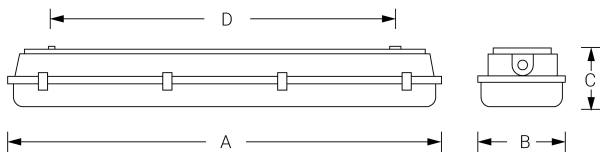

PANTALLA ESTANCA

Ficha técnica

Alumbrado de Emergencia
Ref. MES2FL36C

**UNE 60598-2-22, UNE 20-392-93
230V 50HZ**

Alumbrado de Emergencia: PANTALLA ESTANCA. Referencia: MES2FL36C, fabricado por Normalux. Lúmenes 837 lm. Autonomía (h) 1h. Modo de funcionamiento: . Tipo de instalación: Superficie. Fuente de Luz: Fluorescente. Batería de: Ni-Cd 6V/4Ah. IP: 65. IK: 04. Versión: Estándar. Acabado: Gris. Carcasa de: PC+ABS Autoextinguible. Voltaje: 230V 50Hz. Dimensiones (mm): 1278 x 105 x 120 mm. Manufacturado según la normativa UNE 60598-2-22, UNE 20-392-93. Compatible con telemando S-TE.

Dimensiones (mm):

	A	B	C	D
1x18	680	105	120	500
2x18	680	175	120	500
1x36	1.280	105	120	912
2x36	1.280	175	120	912
1x58	1.600	105	120	995
2x58	1.600	175	120	995

Datos fotométricos: