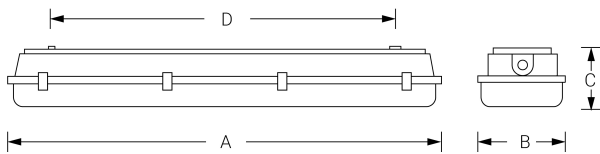

PANTALLA ESTANCA

Ficha técnica

Alumbrado de Emergencia
Ref. MES2FL36C

**UNE 60598-2-22, UNE 20-392-93
230V 50HZ**

Alumbrado de Emergencia: PANTALLA ESTANCA. Referencia: MES2FL36C, fabricado por Normalux. Lúmenes 837 lm. Autonomía (h) 1h. Modo de funcionamiento: . Tipo de instalación: Superficie. Fuente de Luz: Fluorescente. Batería de: Ni-Cd 6V/4Ah. IP: 65. IK: 04. Versión: Estándar. Acabado: Gris. Carcasa de: PC+ABS Autoextinguible. Voltaje: 230V 50Hz. Dimensiones (mm): 1278 x 105 x 120 mm. Manufacturado según la normativa UNE 60598-2-22, UNE 20-392-93. Compatible con telemando S-TE.

Dimensiones (mm):

	A	B	C	D
1x18	680	105	120	500
2x18	680	175	120	500
1x36	1.280	105	120	912
2x36	1.280	175	120	912
1x58	1.600	105	120	995
2x58	1.600	175	120	995

Lúmenes	837 lm
Temperatura de color (K)	4000
Fuente de Luz	Fluorescente
Autonomía (h)	1h
Batería	Ni-Cd 6V/4Ah
Tiempo de carga	max. 24 h
Potencia (W)	0W
Modo de funcionamiento	
Clase	II
IP	65
IK	04
Temperatura de funcionamiento (°C)	5 a 35
Telemandable	Sí